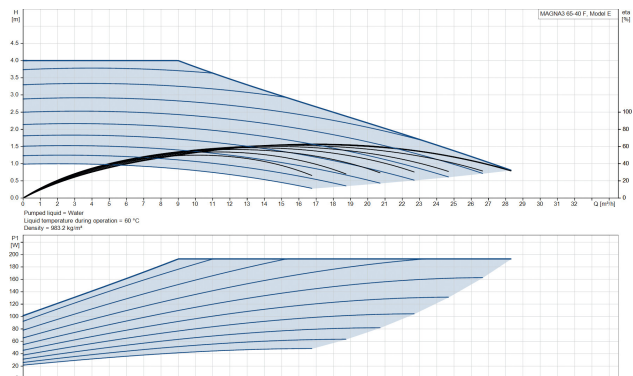

Storlek

DN65

Ampere

0.9 A

Genererad den: 27/05/2026

Bevo Nordic A/S
Pakhusgården 54
5000 Odense C
Danmark
+45 66 19 25 45
info@bevo.dk
<http://www.bevo.com>