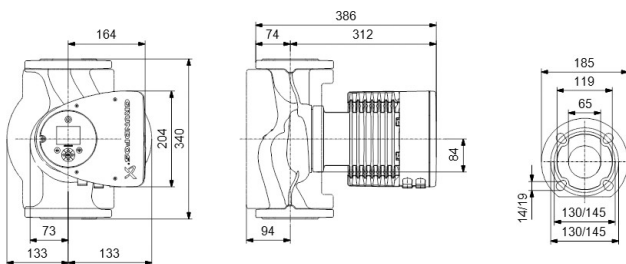

Storlek

DN65

Ampere

0.9 A

Genererad den: 27/05/2026

Bevo Nordic A/S
Pakhusgården 54
5000 Odense C
Danmark
+45 66 19 25 45
info@bevo.dk
<http://www.bevo.com>