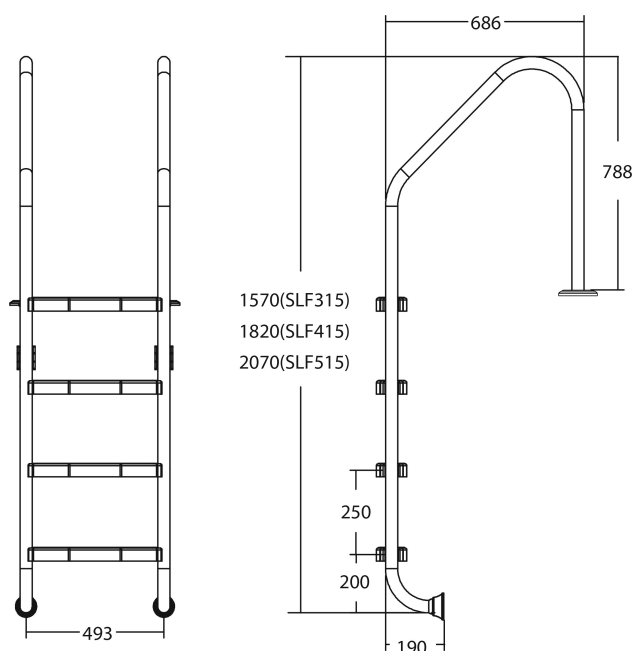

Flotide Pooltrappa rostfritt stål 316 type bred modell 3-stegs (7026932)

FLOTIDE

TEKNISKA SPECIFIKATIONER

Typ	bred modell
Material	rostfritt stål 316
Antal steg	3

PRODUKTINFORMATION

Flotide poolstege (bred modell) fästs 496 mm bakom poolkanten. Alla stegar har halkskydd.