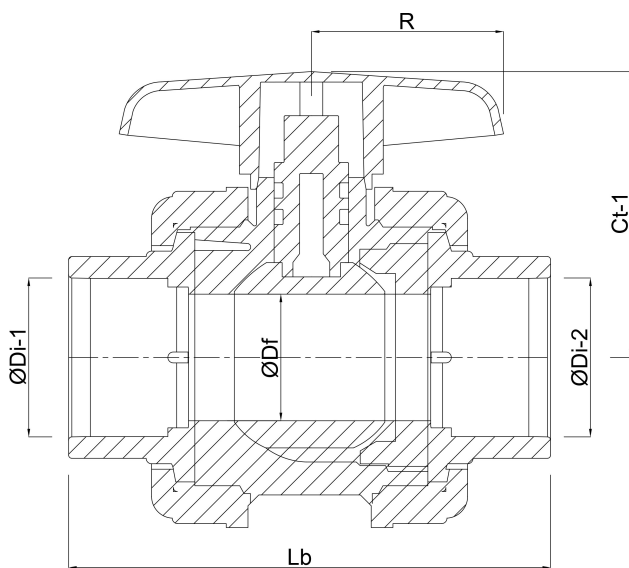

Storlek 110 mm

DN

80

## DIMENSIONER

Ct-1 148 mm

Lb 265 mm

R 123 mm

ØDf 80 mm

ØDi-1 110 mm

ØDi-2 110 mm