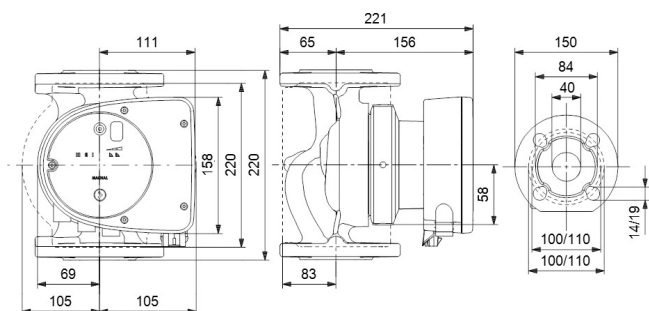

Max omgivningstemperatur 40 °C

Tryck 10 bar

Minimum ambient temperature 0 °C

Typ MAGNA1 40-40F EuP ready

MWC 4 m

Storlek DN40

Ampere

0.72 A