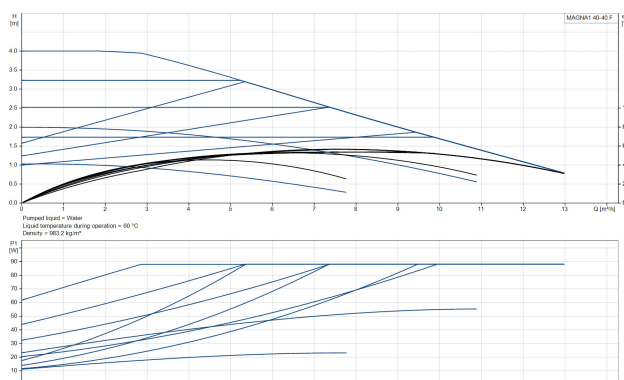

PRODUKTINFORMATION

Den nya MAGNA1 är det enkla valet för ett väl utfört arbete. Det är det perfekta valet vid utbyte av äldre cirkulationspumpar och tack vare dess överensstämmelse med EuP 2015-reglerna är betydande besparingar på el en verklighet. Det idealiska valet för grundläggande prestandabehov i applikationer där enkel systemkontroll och övervakning önskas. Övervakning via felrelä, vilket säkerställer sinnesro. Digital start/stopp-ingång tillgänglig för fjärrstyrning av pumpen. Kontinuerlig drift och minskad stilleståndstid med den trådlösa tvillingpumpfunktionen (tillgänglig på dubbelpumpar). Hög energieffektivitet som resulterar i betydande besparingar på el. Enkel installation och användning via det enkla användargränssnittet. Ingen underhåll behövs tack vare den kapslade rotortypens design. MAGNA1 är det enkla och effektiva valet för de flesta applikationer inklusive uppvärmning, huvudpump, blandningsslingor, uppvärmningsytor, kylning, luftkonditioneringsytor, markvärmepumpsystem och mindre kylapplikationer.