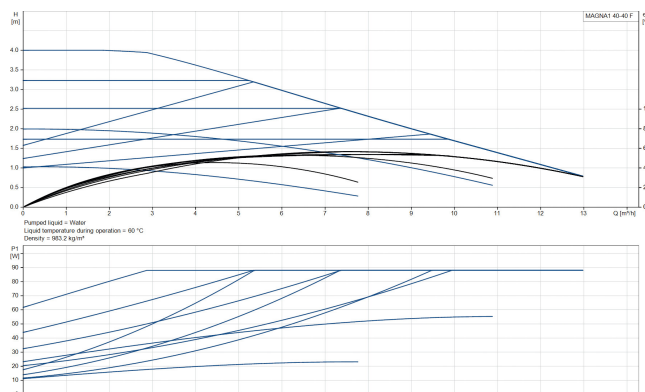

PRODUKTINFORMATION

Den nya MAGNA1 är det enkla valet för ett väl utfört arbete. Det är det perfekta valet vid utbyte av äldre cirkulationspumpar och tack vare dess överensstämmelse med EuP 2015-reglerna är betydande besparingar på el en verklighet. Det idealiska valet för grundläggande prestandabehov i applikationer där enkel systemkontroll och övervakning önskas. Övervakning via felrelä, vilket säkerställer sinnesro. Digital start/stopp-ingång tillgänglig för fjärrstyrning av pumpen. Kontinuerlig drift och minskad stilleståndstid med den trådlösa tvillingpumpfunktionen (tillgänglig på dubbelpumpar). Hög energieffektivitet som resulterar i betydande besparingar på el. Enkel installation och användning via det enkla användargränssnittet. Ingen underhåll behövs tack vare den kapslade rotortypens design. MAGNA1 är det enkla och effektiva valet för de flesta applikationer inklusive uppvärmning, huvudpump, blandningsslingor, uppvärmningsytor, kylning, luftkonditioneringsytor, markvärmepumpsystem och mindre kylapplikationer.