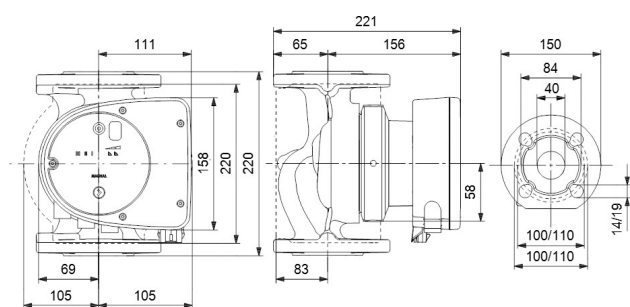

Max omgivningstemperatur 40 °C

Tryck 10 bar

Minimum ambient temperature 0 °C

Typ MAGNA1 40-40F EuP ready

MWC 4 m

Storlek DN40

Ampere

0.72 A