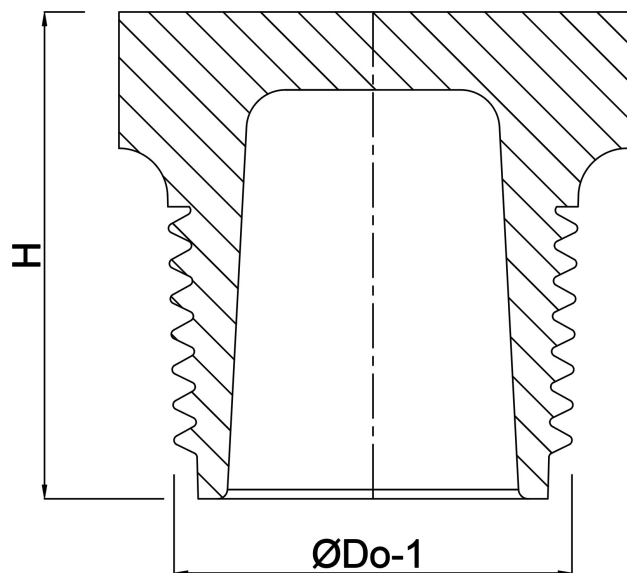

Profec Plugg PVC-U 1 1/4" utvändig gänga 10bar grå (0110604)

TEKNISKA SPECIFIKATIONER

Färg	grå
Material	PVC-U
Anslutning	utvändig gänga
Tryck	10 bar
Storlek	1 1/4"

DIMENSIONER

H	35 mm
ØDo-1	1 1/4 "

Genererad den: 22/05/2026