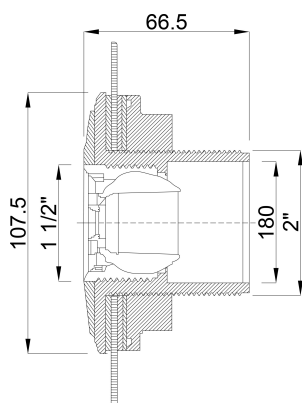

ABS/rostfritt stål

Lämplig för

glasfiber och PP pooler

Modell

insatser av rostfritt stål A4

Anslutning

utvändig gänga

Storlek

2" x 1 1/2"

Typ

med SS M5 gänga

Längd

66,5 mm

DIMENSIONER

H

107.5 mm