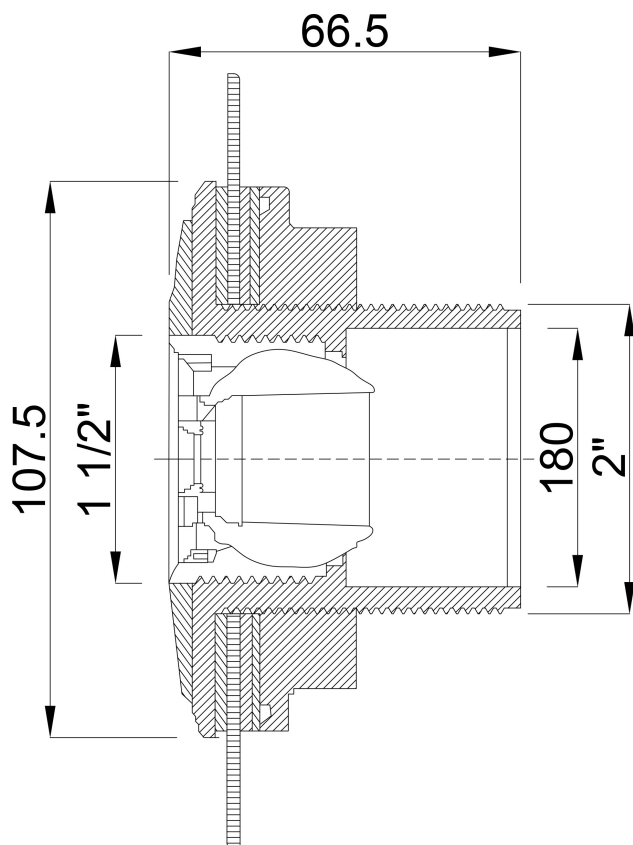

**Ocean Inlopp fitting ABS 2" x 1  
1/2" utvändig gänga vit  
insatser av rostfritt stål A4 type  
Standard med SS M5 gänga  
(7024575)**

***ocean.***

# TEKNISKA SPECIFIKATIONER

Färg vit

Typ Standard

Material ABS/rostfritt stål

Lämplig för glasfiber och PP pooler

Modell insatser av rostfritt stål A4

Anslutning utvändig gänga

Storlek 2" x 1 1/2"

Typ med SS M5 gänga

Längd 66,5 mm

# DIMENSIONER

H 107.5 mm