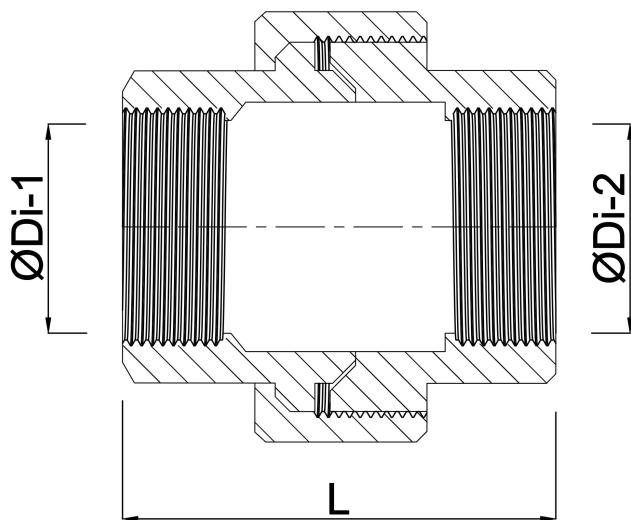

**Profec Nr. 340 Unionskoppling
gjutjärn svart 1" invändig
gänga 25bar DVGW type
konisk (1134006)**

TEKNISKA SPECIFIKATIONER

Typ	konisk
Material	gjutjärn svart
Godkännande	DVGW
Anslutning	invändig gänga
Fitting nr.	Nr. 340
Temperatur intervall	-20°C - 120°C
Tryck	25 bar
Storlek	1"
Längd	58 mm

DIMENSIONER

F-1	20 mm
F-2	20 mm
K-1	37 mm
K-2	37 mm
Kn	54 mm
L	57 mm

ØDi-1 1 "

ØDi-2 1 "

Genererad den: 24/05/2026

Bevo Nordic A/S
Pakhusgården 54
5000 Odense C
Danmark
+45 66 19 25 45
info@bevo.dk
<http://www.bevo.com>