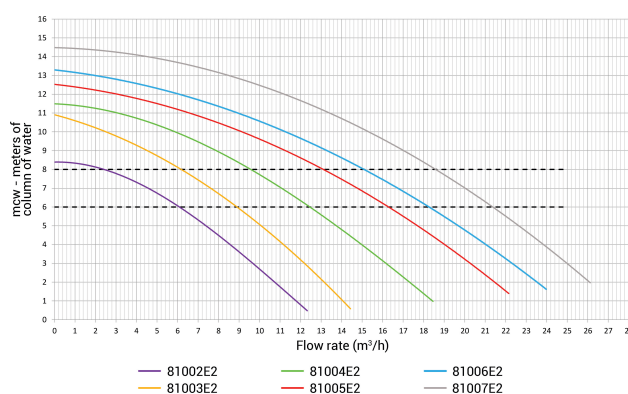

Material (cover) polykarbonat

Packningsmaterial rostfritt stål 304

Anslutning limsockel

Längd 504 mm

Volt 230VAC

Max temperatur 35 °C

Bredd 208 mm

Höjd 265 mm

Frekvens 50 Hz

IP värde IP55

Kapacitet 6,5 m³/h

Uteffekt 0,25 Hk

Storlek 50 mm

Vikt 7.9 kg

Ampere 1,6 A

DIMENSIONER

A 504 mm

PRODUKTINFORMATION

Powerline-pumpen är idealisk för små pooler och/eller pooler ovan jord på upp till 70 m³.

Egenskaper:

- 1,1 L förfilter
- 50 mm utlopp och ø 32/38 mm räfflade adaptrar
- Lättöppnad sil med vridbart lock
- Avtappningsplugg för enkel vinterförvaring
- Saltvattenbeständig till 0,4% (4gr/ltr)
- Pumpaxel i rostfritt stål
- Själv sugande pump med helt inkapslad, ventilerad motor
- Inklusive strömkabel