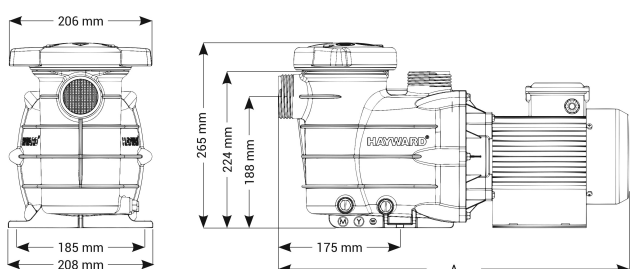

Material (cover) polykarbonat

Packningsmaterial rostfritt stål 304

Anslutning limsockel

Längd 504 mm

Volt 230VAC

Max temperatur 35 °C

Bredd 208 mm

Höjd 265 mm

Frekvens 50 Hz

IP värde IP55

Kapacitet 6,5 m³/h

Uteffekt 0,25 Hk

Storlek 50 mm

Vikt 7.9 kg

Ampere 1,6 A

DIMENSIONER

A 504 mm

PRODUKTINFORMATION

Powerline-pumpen är idealisk för små pooler och/eller pooler ovan jord på upp till 70 m³.

Egenskaper:

- 1,1 L förfilter
- 50 mm utlopp och ø 32/38 mm räfflade adaptrar
- Lättöppnad sil med vridbart lock
- Avtappningsplugg för enkel vinterförvaring
- Saltvattenbeständig till 0,4% (4gr/ltr)
- Pumpaxel i rostfritt stål
- Själv sugande pump med helt inkapslad, ventilerad motor
- Inklusive strömkabel