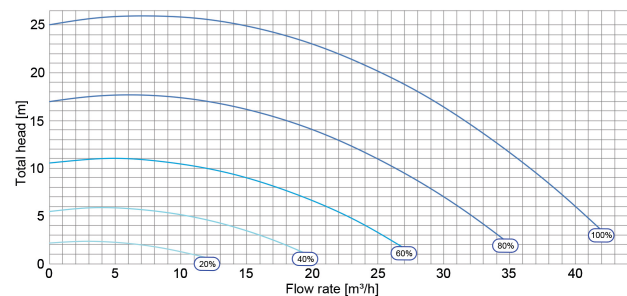

Max omgivningstemperatur 50 °C

Minimum ambient temperature 0 °C

IP värde IPX5

Förpacknings dimensioner
L/B/H 770 x 390 x 465 mm

Kapacitet 24 m³/h

Uteffekt 1,5 Hk

Storlek 50/63 mm

Längd 633 mm

Vikt 20.4 kg

Effekt 1.1 kW

Höjd 305 mm

Ampere 5,9 A

Motor RPM 400 - 4000

DIMENSIONER

A 633 mm

PRODUKTINFORMATION