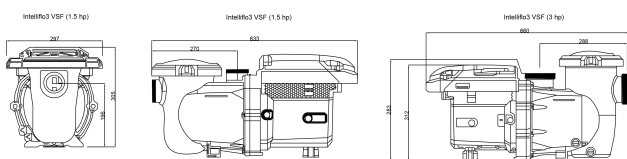

Max omgivningstemperatur 50 °C

Minimum ambient temperature 0 °C

IP värde IPX5

Förpacknings dimensioner
L/B/H 770 x 390 x 465 mm

Kapacitet 24 m³/h

Uteffekt 1,5 Hk

Storlek 50/63 mm

Längd 633 mm

Vikt 20.4 kg

Effekt 1.1 kW

Höjd 305 mm

Ampere 5,9 A

Motor RPM 400 - 4000

DIMENSIONER

A 633 mm

PRODUKTINFORMATION