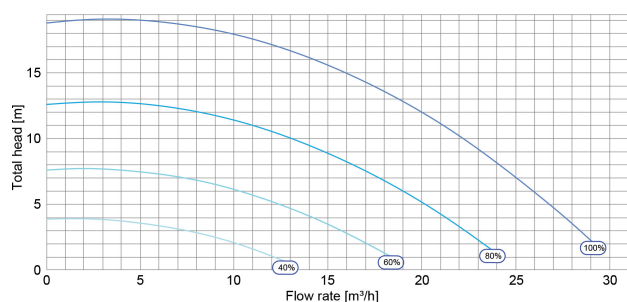

Max omgivningstemperatur 50 °C

Minimum ambient temperature 0 °C

IP värde IPX5

Förpacknings dimensioner
L/B/H 770 x 390 x 465 mm

Kapacitet 24 m³/h

Uteffekt 1,5 Hk

Storlek 50/63 mm

Längd 633 mm

Vikt 20.4 kg

Effekt 1.1 kW

Höjd 305 mm

Ampere 5,9 A

Motor RPM 400 - 4000

DIMENSIONER

A 633 mm

PRODUKTINFORMATION