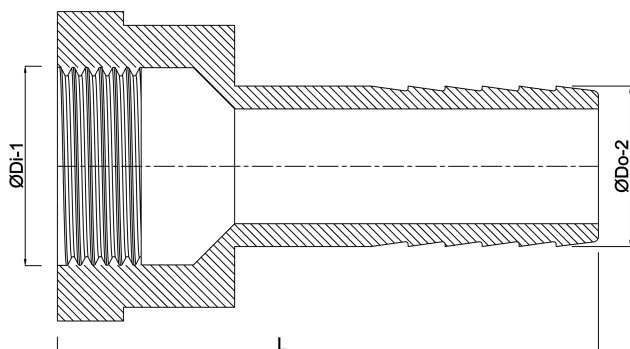

**Profec Slangstos sexkantig
mässing 1/2" x 20 mm invändig
gänga x slangkoppling 30bar
(0411913)**

TEKNISKA SPECIFIKATIONER

Material	mässing
Anslutning	invändig gänga x slangkoppling
Tryck	30 bar
Max temp.	120 °C
Storlek	1/2" x 20 mm
Max temperatur	120 °C
Skruvnyckel	24

DIMENSIONER

Dq-2	17 mm
F-1	10 mm
L	38 mm
Lb	38 mm
Lq-2	17 mm
Nq-2	3
P-1	17 mm
ØDi-1	1/2 "

ØDi-2 15 mm

ØDo-2 20 mm

Genererad den: 23/05/2026

Bevo Nordic A/S
Pakhusgården 54
5000 Odense C
Danmark
+45 66 19 25 45
info@bevo.dk
<http://www.bevo.com>