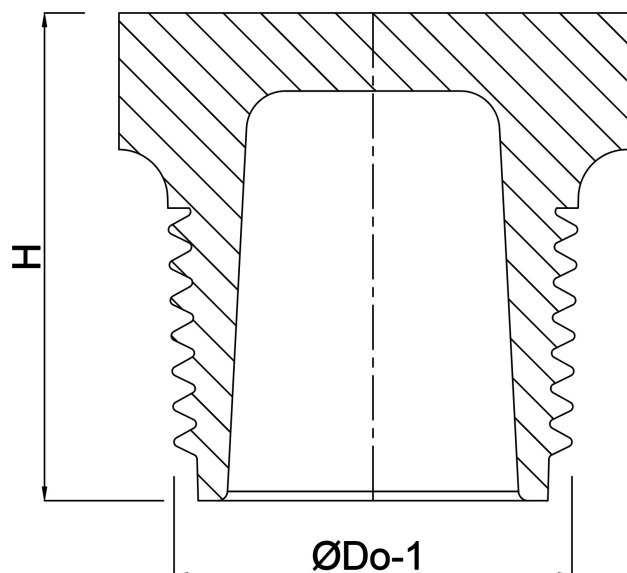

Plugg PP 3/4" utvändig gänga 10bar grå (0330168)

TEKNISKA SPECIFIKATIONER

Färg	grå
Material	PP
Anslutning	utvändig gänga
Tryck	10 bar
Max temp.	80 °C
Storlek	3/4"

DIMENSIONER

H	24 mm
ØDo-1	3/4 "

Genererad den: 28/05/2026