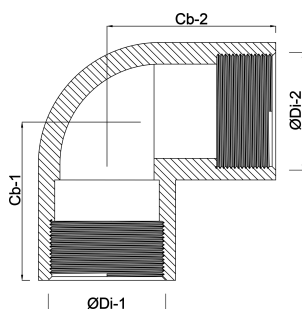

**Profec Nr. 90 Böj 90° rostfritt
stål 316 3" invändig gänga
16bar (0080331)**

TEKNISKA SPECIFIKATIONER

Material rostfritt stål 316

Anslutning invändig gänga

Fitting nr. Nr. 90

Tryck 16 bar

Max temp. 100 °C

Storlek 3"

DIMENSIONER

Cb-1 74 mm

Cb-2 74 mm

ØDi-1 3 "

ØDi-2 3 "

β 90 °

Genererad den: 13/03/2026