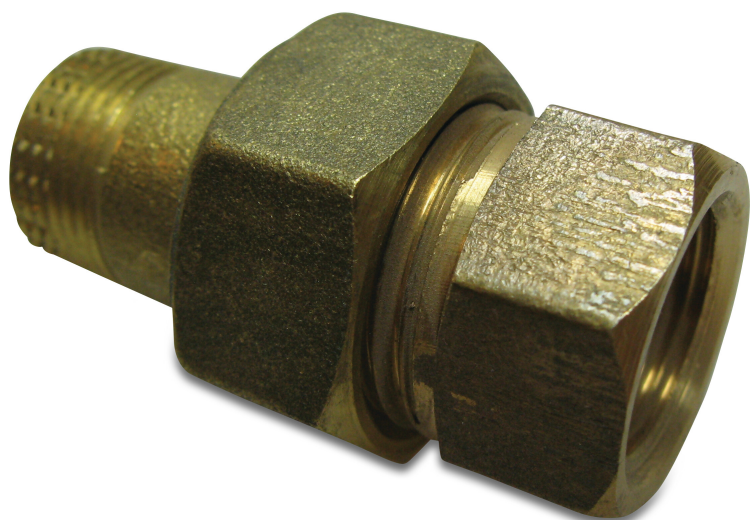

**Nr. 341 Unionskoppling brons
3/4" invändig gänga x
utvändig gänga 16bar type
konisk (0720557)**

TEKNISKA SPECIFIKATIONER

Typ	konisk
Material	brons
Anslutning	invändig gänga x utvändig gänga
Fitting nr.	Nr. 341
Storlek	3/4"
Längd	59 mm
Tryck	16 bar