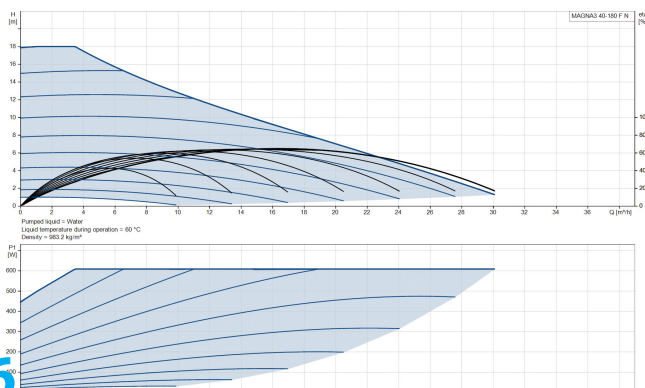

Storlek

DN40

Ampere

2.68 A

Genererad den: 10/05/2026

Bevo Nordic A/S
Pakhusgården 54
5000 Odense C
Danmark
+45 66 19 25 45
info@bevo.dk
<http://www.bevo.com>