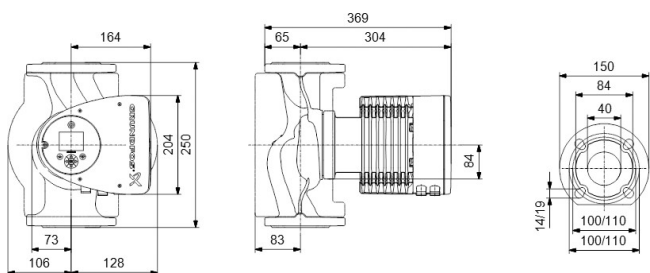

Storlek

DN40

Ampere

2.68 A

Genererad den: 10/05/2026

Bevo Nordic A/S
Pakhusgården 54
5000 Odense C
Danmark
+45 66 19 25 45
info@bevo.dk
<http://www.bevo.com>