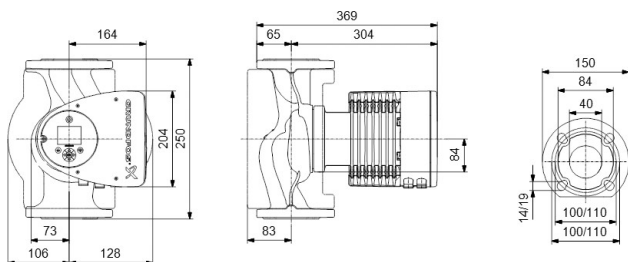

Storlek

DN40

Ampere

2.68 A

Genererad den: 28/05/2026

Bevo Nordic A/S
Pakhusgården 54
5000 Odense C
Danmark
+45 66 19 25 45
info@bevo.dk
<http://www.bevo.com>