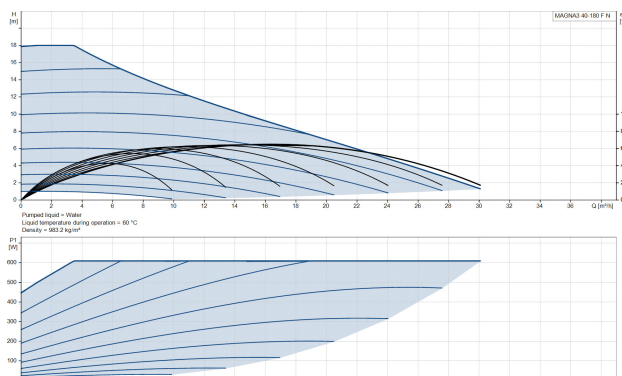

Storlek

DN40

Ampere

2.68 A

Genererad den: 28/05/2026

Bevo Nordic A/S
Pakhusgården 54
5000 Odense C
Danmark
+45 66 19 25 45
info@bevo.dk
<http://www.bevo.com>