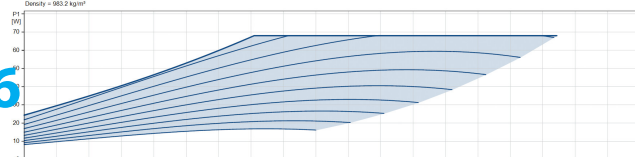

MWC

4

Ampere

0.61 A

Genererad den: 11/03/2026

Bevo Nordic A/S
Pakhusgården 54
5000 Odense C
Danmark
+45 66 19 25 45
info@bevo.dk
<http://www.bevo.com>