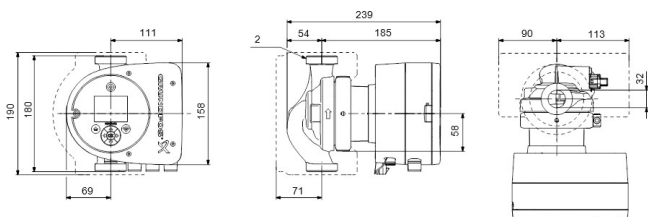

MWC

4

Ampere

0.61 A

Genererad den: 11/03/2026

Bevo Nordic A/S
Pakhusgården 54
5000 Odense C
Danmark
+45 66 19 25 45
info@bevo.dk
<http://www.bevo.com>