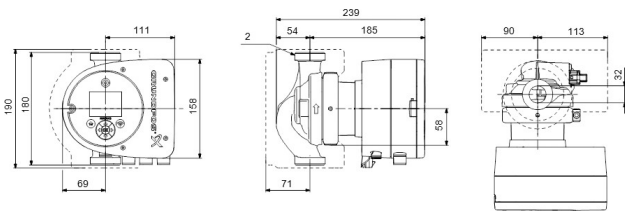

# TEKNISKA SPECIFIKATIONER

Färg svart/röd

Material rostfritt stål

Godkännande WRAS

Pump body rostfritt stål

Material impeller 1 glasfiberförstärkt PES

Anslutning utvändig gänga

Volt 230VAC

MWC 4 m

Storlek

2"

Ampere

0.61 A