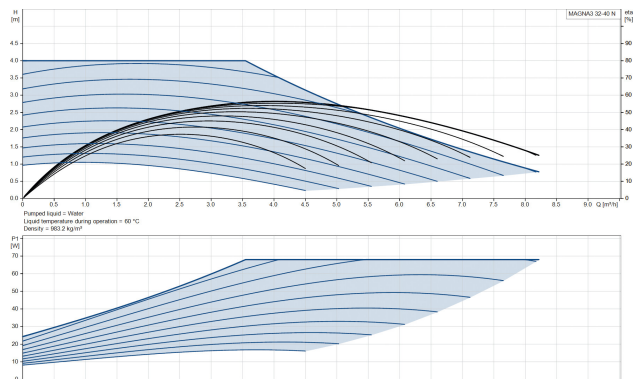

MWC 4 m

Storlek

2"

Ampere

0.61 A