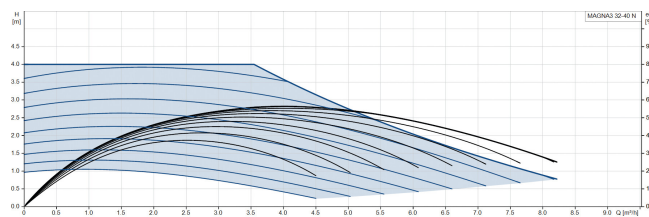

MWC

4

Ampere

0.61 A

Genererad den: 11/03/2026

Bevo Nordic A/S
Pakhusgården 54
5000 Odense C
Danmark
+45 66 19 25 45
info@bevo.dk
<http://www.bevo.com>