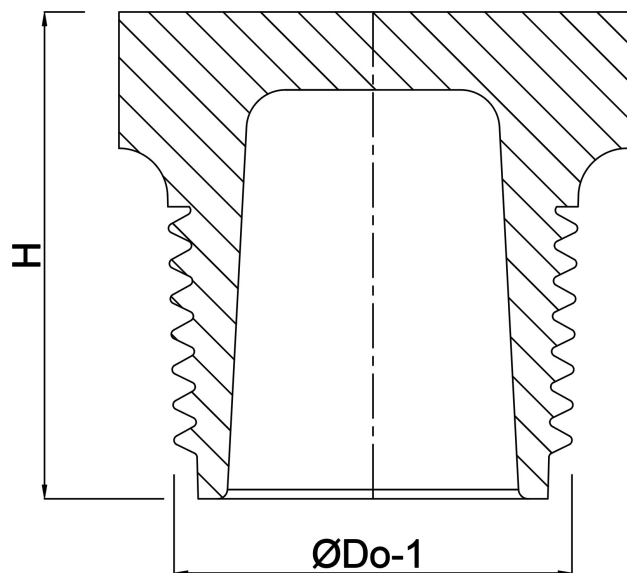

Profec Plugg PVC-U 1/2"
utvändig gänga 10bar grå
(0110601)

TEKNISKA SPECIFIKATIONER

Färg	grå
Material	PVC-U
Anslutning	utvändig gänga
Tryck	10 bar
Storlek	1/2"

DIMENSIONER

H	25 mm
ØDo-1	1/2 "

Genererad den: 22/05/2026