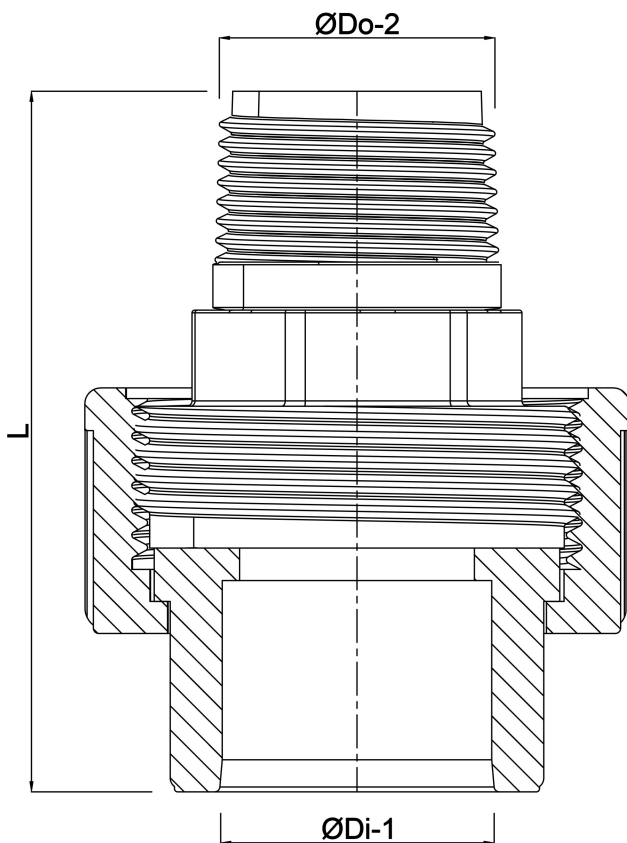

**Profec Unionsadapter
PVC/rostfritt stål 316 25 mm x
3/4" limsockel x utvändig
gänga 10bar grå (0102111)**

TEKNISKA SPECIFIKATIONER

Färg	grå
Material	PVC/rostfritt stål 316
Packningsmaterial	EPDM
Anslutning	limsockel x utvändig gänga
Tryck	10 bar
Storlek	25 mm x 3/4"

DIMENSIONER

L	71 mm
ØDi-1	25 mm
ØDo-2	3/4 "

Genererad den: 22/05/2026

Bevo Nordic A/S
Pakhusgården 54
5000 Odense C
Danmark
+45 66 19 25 45
info@bevo.dk
<http://www.bevo.com>