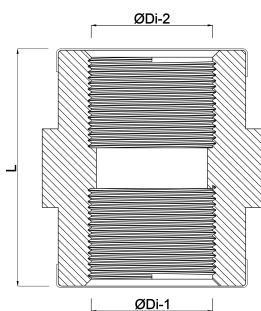

**Profec Nr. 270 Muff rostfritt
stål 316 3/8" invändig gänga
16bar (0080142)**

TEKNISKA SPECIFIKATIONER

Material rostfritt stål 316

Anslutning invändig gänga

Fitting nr. Nr. 270

Max temp. 100 °C

Storlek 3/8"

Längd 26,0 mm

Tryck 16 bar

DIMENSIONER

L 24.5 mm

ØDi-1 3/8 "

ØDi-2 3/8 "

ØDo-1 20 mm

Genererad den: 13/03/2026