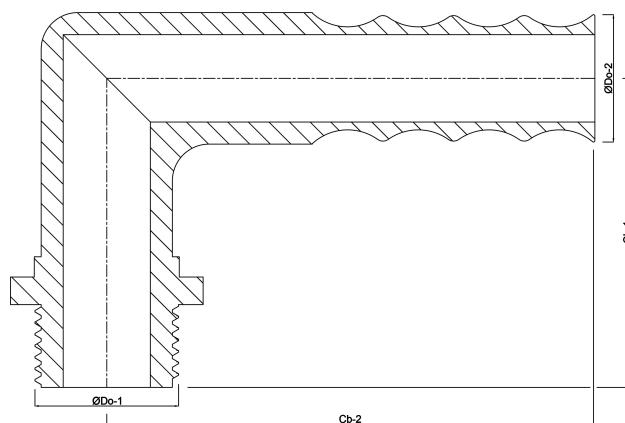

**Böj 90° PP 1" x 25 mm utvändigt  
gänga x slangkoppling 6bar  
grå (0330259)**

# TEKNISKA SPECIFIKATIONER

Färg	grå
Material	PP
Anslutning	utvändig gänga x slangkoppling
Tryck	6 bar
Max temp.	80 °C
Storlek	1" x 25 mm

# DIMENSIONER

Cb-1	66 mm
Cb-2	81 mm
ØDo-1	1 "
ØDo-2	25 mm
β	90 °

**Genererad den: 23/05/2026**

Bevo Nordic A/S  
Pakhusgården 54  
5000 Odense C  
Danmark  
+45 66 19 25 45  
[info@bevo.dk](mailto:info@bevo.dk)  
<http://www.bevo.com>