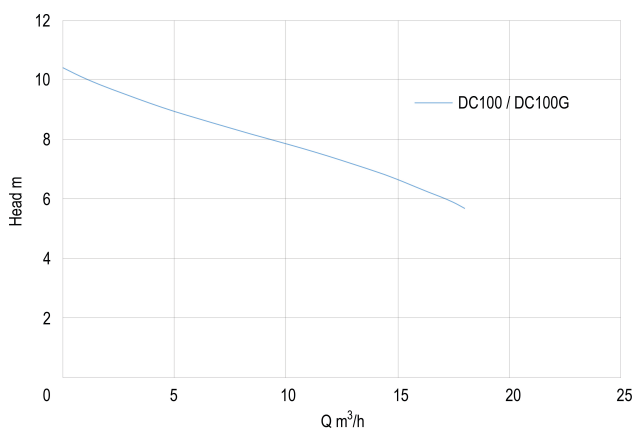

# TEKNISKA SPECIFIKATIONER

Färg rostfritt stål

Material gjutjärn

Uteffekt 1 Hk

Pump body gjutjärn

Material impeller 1 rostfritt stål

MWC 10,4 m

Volt 230VAC

## DIMENSIONER

H-1 410 mm

H-2 160 mm

W-1 230 mm

**Genererad den: 24/05/2026**

Bevo Nordic A/S  
Pakhusgården 54  
5000 Odense C  
Danmark  
+45 66 19 25 45  
[info@bevo.dk](mailto:info@bevo.dk)  
<http://www.bevo.com>