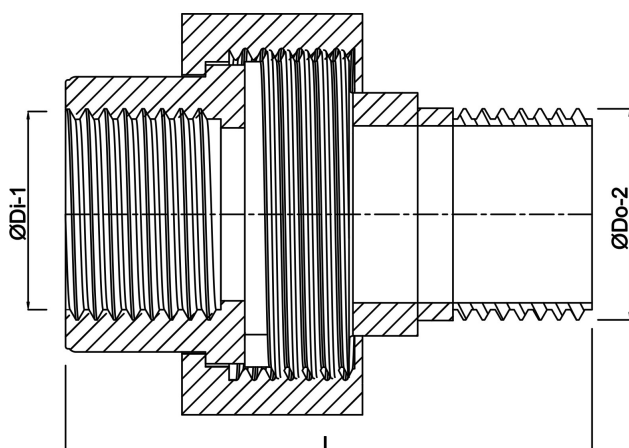

**Profec Nr. 341 Unionskoppling
gjutjärn svart 1 1/2" invändig
gänga x utvändig gänga 25bar
DVGW type konisk (1134107)**

TEKNISKA SPECIFIKATIONER

Typ	konisk
Material	gjutjärn svart
Godkännande	DVGW
Anslutning	invändig gänga x utvändig gänga
Fitting nr.	Nr. 341
Temperatur intervall	-20°C - 120°C
Tryck	25 bar
Storlek	1 1/2"
Yttre Ø	95 mm

DIMENSIONER

F-1	21 mm
F-2	21 mm
K-1	50 mm
K-2	50 mm
Kn	75 mm
L	95 mm

ØDi-1 1 1/2 "

ØDo-2 1 1/2 "

Genererad den: 24/05/2026

Bevo Nordic A/S
Pakhusgården 54
5000 Odense C
Danmark
+45 66 19 25 45
info@bevo.dk
<http://www.bevo.com>