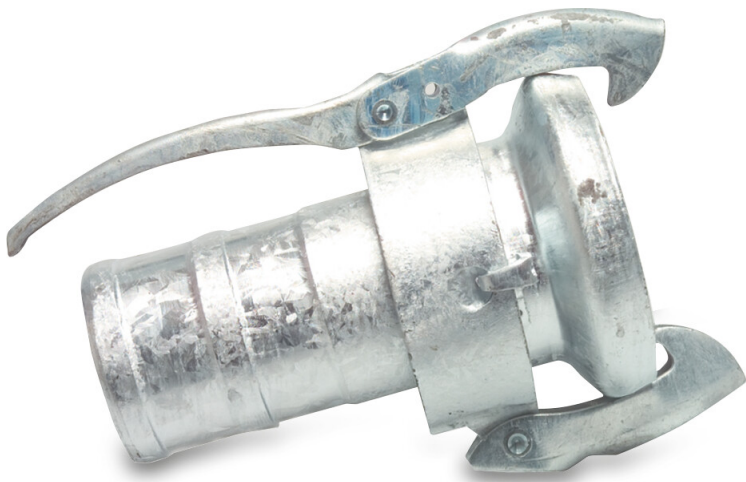

**Snabbkoppling stål
galvaniserad 159 mm x 152
mm hona del Perrot x
slangkoppling type Perrot
tung modell (0200407)**

TEKNISKA SPECIFIKATIONER

Typ	Perrot
Material	stål
Ytbehandling	galvaniserad
Anslutning	hona del Perrot x slangkoppling
Typ	tung modell
Väggdjocklek	4,5 mm
Storlek	159 mm x 152 mm
Längd	235 mm
Yttre Ø	221 mm