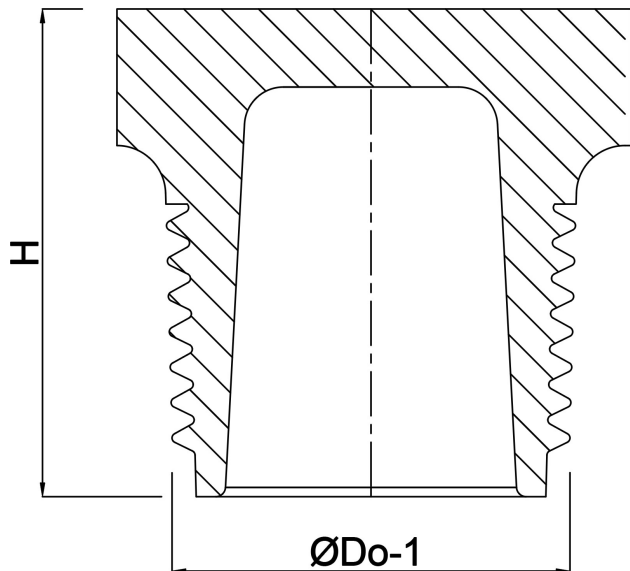

**Profec Nr. 290 Plugg rostfritt
stål 316 1 1/4" utvändig gänga
16bar (0080176)**

TEKNISKA SPECIFIKATIONER

Material rostfritt stål 316

Anslutning utvändig gänga

Fitting nr. Nr. 290

Tryck 16 bar

Max temp. 100 °C

Storlek 1 1/4"

DIMENSIONER

H 30.5 mm

ØDi-1 35 mm

ØDo-1 1 1/4"

Genererad den: 22/05/2026

Bevo Nordic A/S
Pakhusgården 54
5000 Odense C
Danmark
+45 66 19 25 45
info@bevo.dk
<http://www.bevo.com>