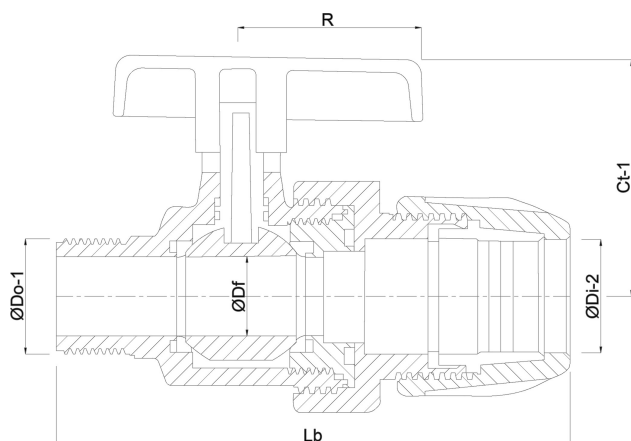

Profec Kulventil PP 50 mm x 1 1/2" spänn x utvändig gänga 10bar svart type Safe 502 (0707370)

TEKNISKA SPECIFIKATIONER

Färg	svart
Typ	Safe 502
Material	PP
Funktion	handtag
Handtagsfärg	röd
Handtagsmaterial	PVC-U
Hus konstruktion	2-delt
Materialhus	PP
Packningsmaterial	hytrel/EPDM
Anslutning	spänn x utvändig gänga
Tryck	10 bar
Storlek	50 mm x 1 1/2"

DIMENSIONER

Ct-1	92 mm
Lb	203 mm
R	64 mm

ØDf 40 mm

ØDi-2 50 mm

ØDo-1 1 1/2 "

PRODUKTINFORMATION

Med låskula.

Genererad den: 24/05/2026