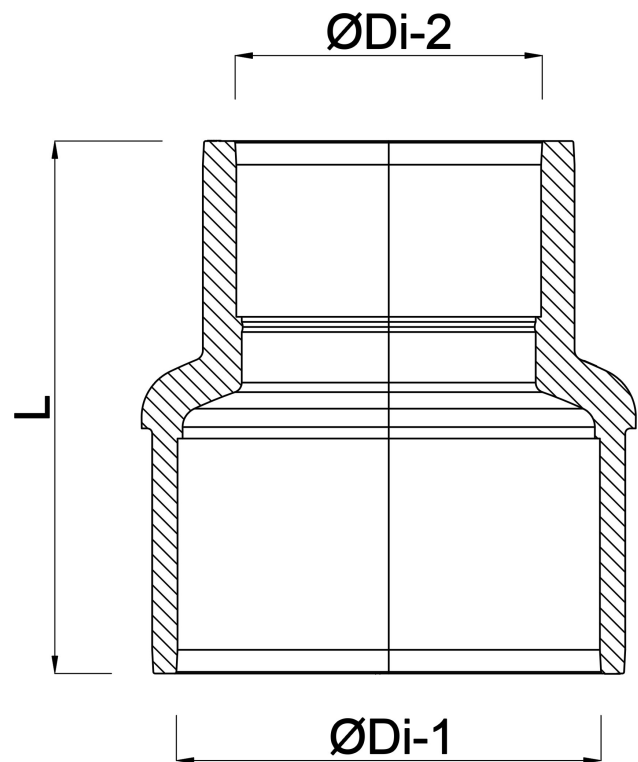

VDL Reduktionsmuff PVC-U
315 mm x 280 mm limsocket
10bar grå type extruderad
(7002479)

V-L Van de Lande

TEKNISKA SPECIFIKATIONER

Färg grå

Typ extruderad

Material PVC-U

Storlek 315 mm x 280 mm

Anslutning limsockel

Tryck 10 bar

DIMENSIONER

Form handformad

L 500 mm

P-1 172 mm

P-2 153 mm

ØDi-1 315 mm

ØDi-2 280 mm