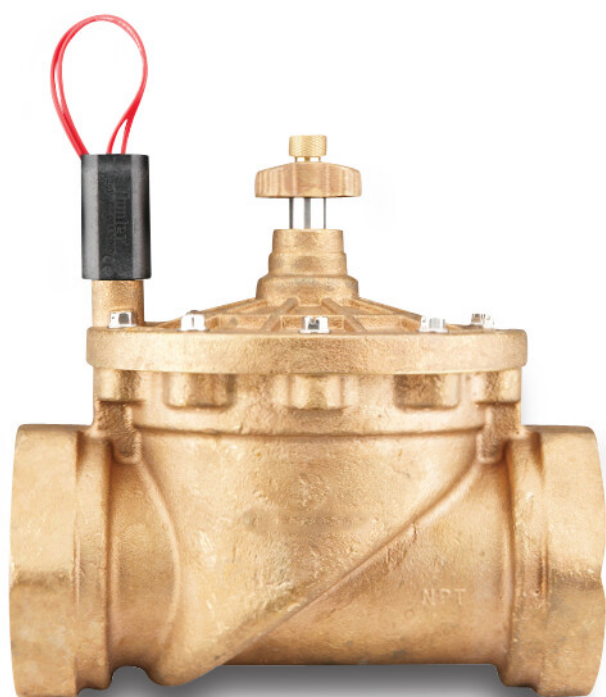

# Hunter Magnetventil mässing 1" invändig gänga 15bar 24VAC mässing type IBV-101- GB (7032987)

**Hunter®**

# TEKNISKA SPECIFIKATIONER

Färg	mässing
Material	mässing
Funktion	indirect solenoid operated with flow control handle
Anslutning	invändig gänga
Volt	24VAC
Justerbart tryck	1,5 - 15 bar
Min. inloppstryck	1.5 bar
Tryck	15 bar
Max temp.	66 °C
Typ	IBV-101-GB
Kapacitet	0,4 - 150 l/min
Storlek	1"
Typ	

## PRODUKTINFORMATION

A solid brass valve to provide years of trouble-free operation in any water condition, IBV valves are the best option for the fiercest conditions found on commercial sites. The valve solution for years of reliable operation.