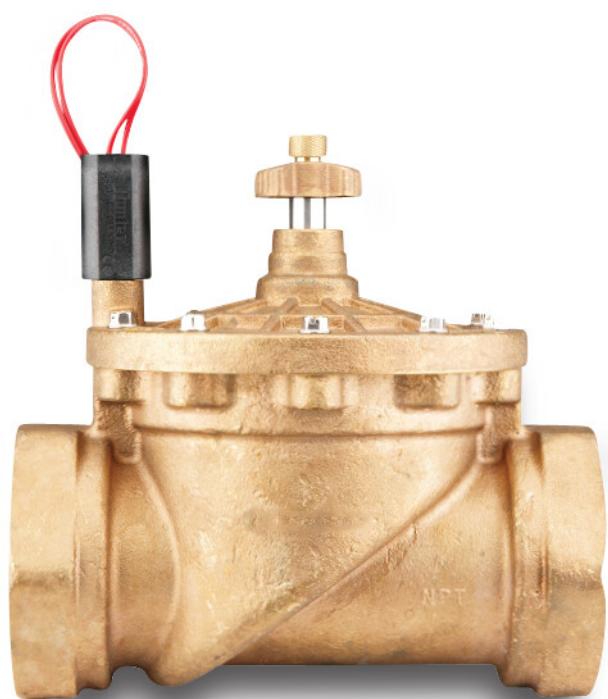

Hunter Magnetventil mässing 1" invändig gänga 15bar 24VAC mässing type IBV-101- GB (7032987)

Hunter®

TEKNISKA SPECIFIKATIONER

Färg	mässing
Material	mässing
Funktion	indirect solenoid operated with flow control handle
Anslutning	invändig gänga
Volt	24VAC
Justerbart tryck	1,5 - 15 bar
Min. inloppstryck	1.5 bar
Tryck	15 bar
Max temp.	66 °C
Typ	IBV-101-GB
Kapacitet	0,4 - 150 l/min
Storlek	1"
Typ	

PRODUKTINFORMATION

A solid brass valve to provide years of trouble-free operation in any water condition, IBV valves are the best option for the fiercest conditions found on commercial sites. The valve solution for years of reliable operation.