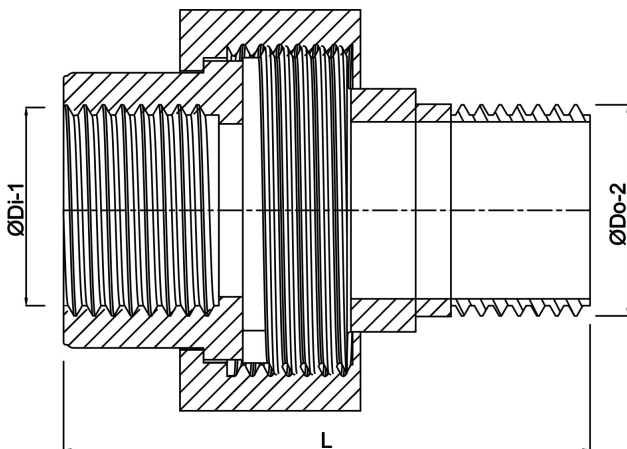

**Profec Nr. 341 Unionskoppling  
gjutjärn svart 2" invändig  
gänga x utvändig gänga 25bar  
DVGW type konisk (1134108)**

# TEKNISKA SPECIFIKATIONER

Typ	konisk
Material	gjutjärn svart
Godkännande	DVGW
Anslutning	invändig gänga x utvändig gänga
Fitting nr.	Nr. 341
Temperatur intervall	-20°C - 120°C
Tryck	25 bar
Storlek	2"
Yttre Ø	106 mm

## DIMENSIONER

F-1	26 mm
F-2	28 mm
K-1	65 mm
K-2	65 mm
Kn	89 mm
L	105 mm

ØDi-1 2"

ØDo-2 2"

**Genererad den: 24/05/2026**

Bevo Nordic A/S  
Pakhusgården 54  
5000 Odense C  
Danmark  
+45 66 19 25 45  
[info@bevo.dk](mailto:info@bevo.dk)  
<http://www.bevo.com>