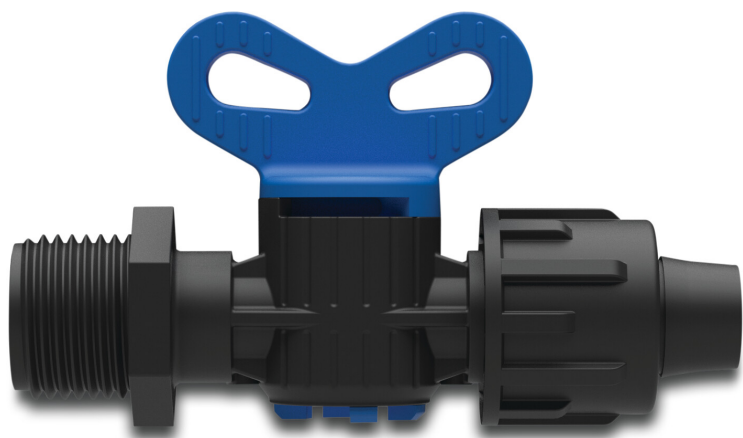

Miniventil PP 16 mm x 1/2"
quick joint x utvändig gänga
4bar svart (7038746)

TEKNISKA SPECIFIKATIONER

Färg	svart
Material	PP
Anslutning	quick joint x utvändig gänga
Tryck	4 bar
Storlek	16 mm x 1/2"

PRODUKTINFORMATION