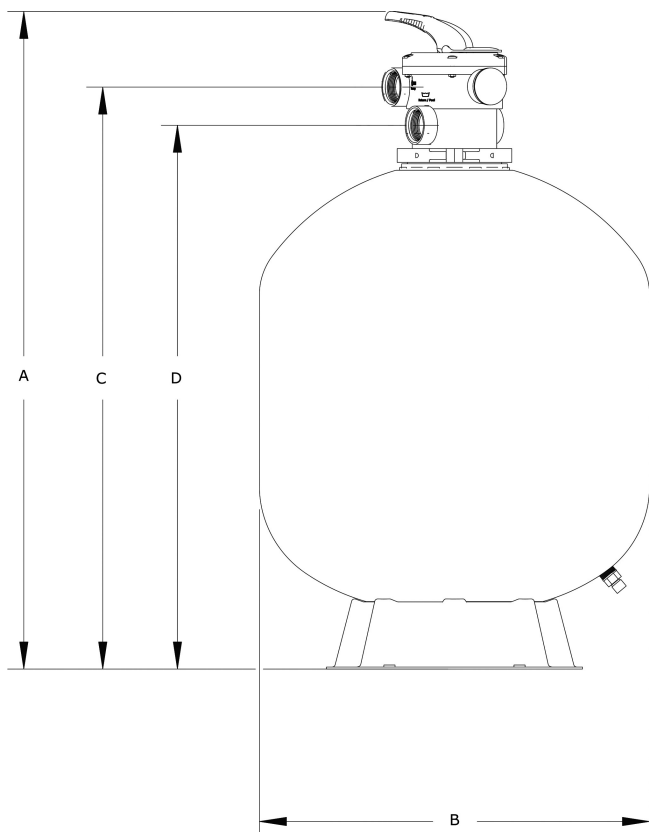

**Sandfilter PP 50 mm / 1 1/2"**  
**invändig gänga 3,75bar beige**  
**type T450 (7043245)**

# TEKNISKA SPECIFIKATIONER

Färg	beige
Material	PP
Anslutning	invändig gänga
Tryck	3,75 bar
Max temp.	43 °C
Typ	T450
Kapacitet	6 m <sup>3</sup> /h
Storlek	50 mm / 1 1/2"
Diameter	450 mm
Vikt	9 kg
Sand	75 kg
Filtyta	0.16 m <sup>2</sup>
Max poolvolym	30 m <sup>3</sup>

# DIMENSIONER

A	770 mm
B	18 inch

B 450 mm

Blanches 18

C 660 mm

D 600 mm

**Genererad den: 11/03/2026**

Bevo Nordic A/S  
Pakhusgården 54  
5000 Odense C  
Danmark  
+45 66 19 25 45  
[info@bevo.dk](mailto:info@bevo.dk)  
<http://www.bevo.com>