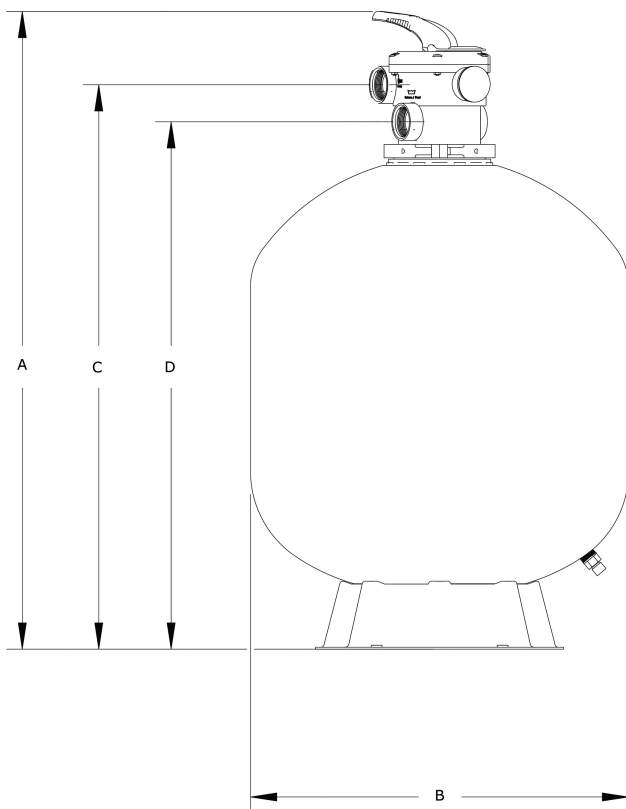

Sandfilter PP 50 mm / 1 1/2"
invändig gänga 3,75bar beige
type T450 (7043245)

TEKNISKA SPECIFIKATIONER

Färg	beige
Material	PP
Anslutning	invändig gänga
Tryck	3,75 bar
Max temp.	43 °C
Typ	T450
Kapacitet	6 m ³ /h
Storlek	50 mm / 1 1/2"
Diameter	450 mm
Vikt	9 kg
Sand	75 kg
Filtyta	0.16 m ²
Max poolvolym	30 m ³

DIMENSIONER

A	770 mm
B	18 inch

B 450 mm

Blanches 18

C 660 mm

D 600 mm

Genererad den: 27/05/2026

Bevo Nordic A/S
Pakhusgården 54
5000 Odense C
Danmark
+45 66 19 25 45
info@bevo.dk
<http://www.bevo.com>