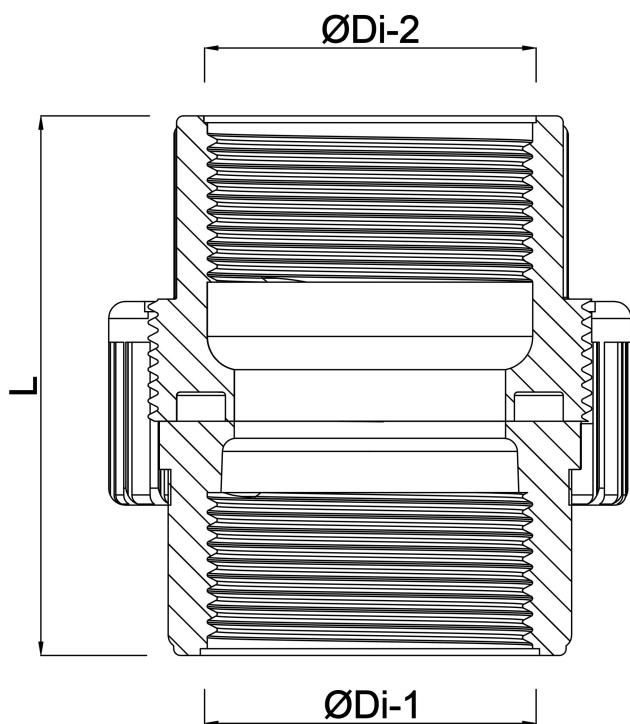

Unionskoppling PP 1" invändig gänga 10bar beige (0330445)

TEKNISKA SPECIFIKATIONER

Färg beige

Material PP

Anslutning invändig gänga

Tryck 10 bar

Storlek 1"

Yttre Ø 67 mm

DIMENSIONER

Do-n 67 mm

L 56 mm

ØDi-1 1 "

ØDi-2 1 "

Genererad den: 23/05/2026

Bevo Nordic A/S
Pakhusgården 54
5000 Odense C
Danmark
+45 66 19 25 45
info@bevo.dk
<http://www.bevo.com>