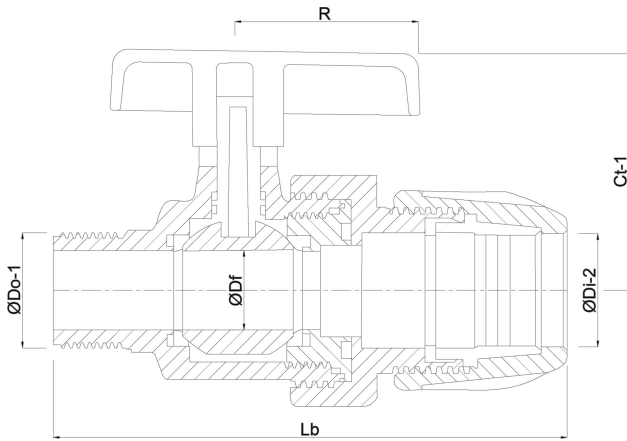

Materialhus PP

Packningsmaterial hytrel/EPDM

Anslutning spänn x utvändig gänga

Tryck 10 bar

Storlek 25 mm x 3/4"

## DIMENSIONER

Ct-1 70 mm

Lb 135 mm

R 53 mm

ØDf 20 mm

ØDi-2 25 mm

ØDo-1 3/4 "