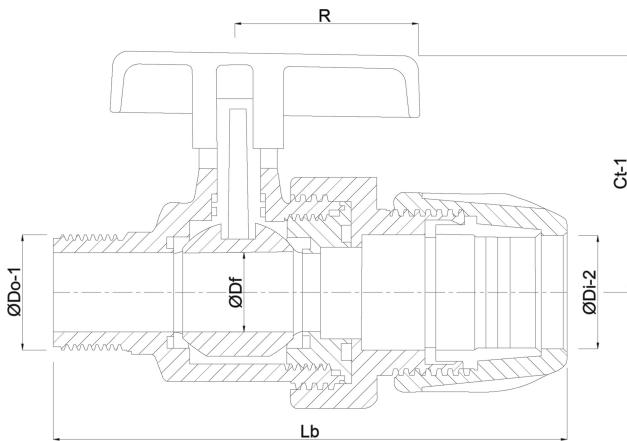

**Profec Kulventil PP 25 mm x
3/4" spänn x utvändig gänga
10bar svart type Safe 502
(0707367)**

TEKNISKA SPECIFIKATIONER

Färg svart

Typ Safe 502

Material PP

Funktion handtag

Handtagsfärg röd

Handtagsmaterial PVC-U

Hus konstruktion 2-delt

Materialhus PP

Packningsmaterial hytrel/EPDM

Anslutning spänn x utvändig gänga

Tryck 10 bar

Storlek 25 mm x 3/4"

DIMENSIONER

Ct-1 70 mm

Lb 135 mm

R 53 mm

ØDf 20 mm

ØDi-2 25 mm

ØDo-1 3/4 "

PRODUKTINFORMATION

Med låskula.

Genererad den: 24/05/2026