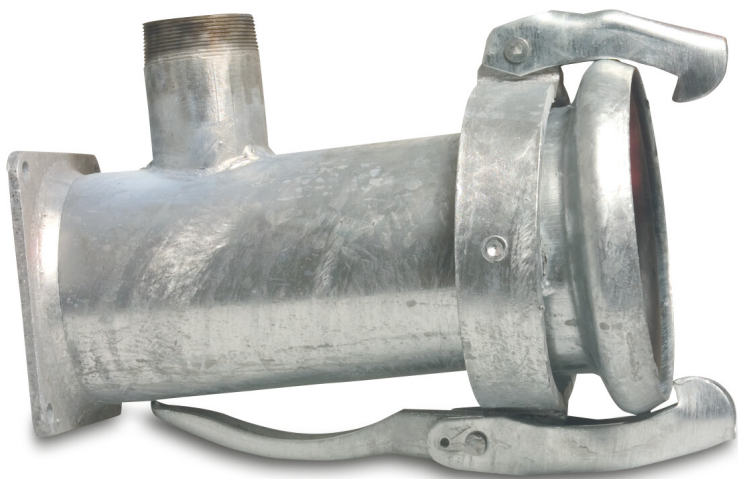

**Snabbkoppling med utlopp  
stål galvaniserad 159 mm x 2  
1/2" x 6" hona del Perrot x  
utvändig gänga x fyrkantig  
fläns type Perrot (0200623)**

# TEKNISKA SPECIFIKATIONER

|              |  |
|--------------|--|
| Typ          | Perrot   |
| Material     | stål   |
| Ytbehandling | galvaniserad                                       |
| Anslutning   | hona del Perrot x utvändig gänga x fyrkantig fläns |
| Storlek      | 159 mm x 2 1/2" x 6"                               |