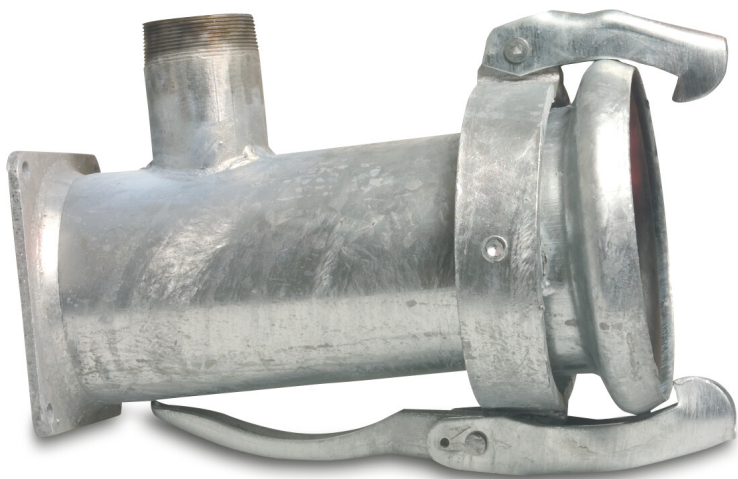

**Snabbkoppling med utlopp
stål galvaniserad 159 mm x 2
1/2" x 6" hona del Perrot x
utvändig gänga x fyrkantig
fläns type Perrot (0200623)**

TEKNISKA SPECIFIKATIONER

Typ	Perrot
Material	stål
Ytbehandling	galvaniserad
Anslutning	hona del Perrot x utvändig gänga x fyrkantig fläns
Storlek	159 mm x 2 1/2" x 6"