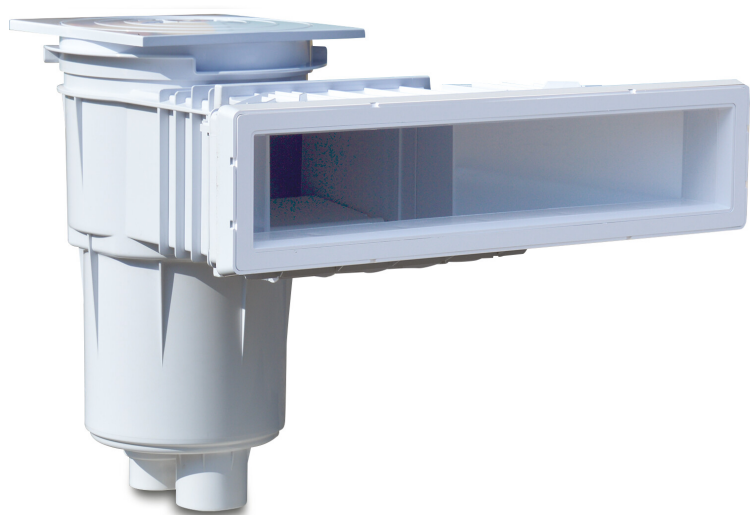

Hayward Bred skimmer till hög vattenlinje ABS 2" invändig gänga grå Spegel type med mässing M6 gänga (7021250)

 **HAYWARD®**

TEKNISKA SPECIFIKATIONER

Typ med mässing M6 gänga

Material ABS/rostfritt stål

Lämplig för liner pooler

Anslutning invändig gänga

Färg grå

Modell Spegel

Storlek 2"

DIMENSIONER

A 634 mm

B 483.8 mm

C 539.1 mm