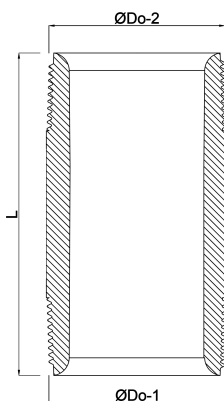

**Profec Nr. 23 Nippelrör stål  
svart 1/2" utvändig gänga  
16bar 40 mm (1162040)**

# TEKNISKA SPECIFIKATIONER

Material	stål svart
Anslutning	utvändig gänga
DIN Standard	DIN 2982
Fitting nr.	Nr. 23
Tryck	16 bar
Storlek	1/2"
Längd	40 mm

## DIMENSIONER

L	40 mm
ØDo-1	1/2 "
ØDo-2	1/2 "

**Genererad den: 14/03/2026**

Bevo Nordic A/S  
Pakhusgården 54  
5000 Odense C  
Danmark  
+45 66 19 25 45  
[info@bevo.dk](mailto:info@bevo.dk)  
<http://www.bevo.com>