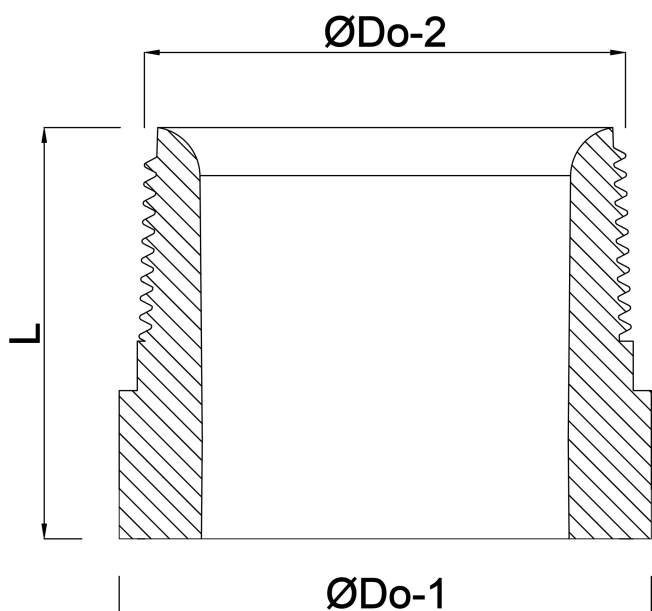

**Svetsnippel stål 8" x 219,1 mm  
utvändig gänga x svetsning  
15cm (0200575)**

# TEKNISKA SPECIFIKATIONER

Material	stål
Anslutning	utvändig gänga x svetsning
Storlek	8" x 219,1 mm
Längd	15 cm

## DIMENSIONER

L	150 mm
ØDo-1	219.1 mm
ØDo-2	8 "