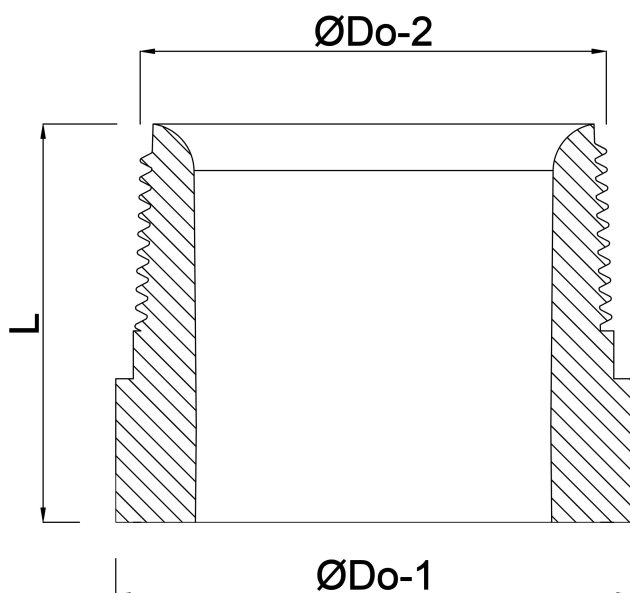

**Svetsnippel stål 8" x 219,1 mm  
utvändig gänga x svetsning  
15cm (0200575)**

# TEKNISKA SPECIFIKATIONER

Material	stål
Anslutning	utvändig gänga x svetsning
Storlek	8" x 219,1 mm
Längd	15 cm

## DIMENSIONER

L	150 mm
ØDo-1	219.1 mm
ØDo-2	8 "

**Genererad den: 25/05/2026**

Bevo Nordic A/S  
Pakhusgården 54  
5000 Odense C  
Danmark  
+45 66 19 25 45  
[info@bevo.dk](mailto:info@bevo.dk)  
<http://www.bevo.com>