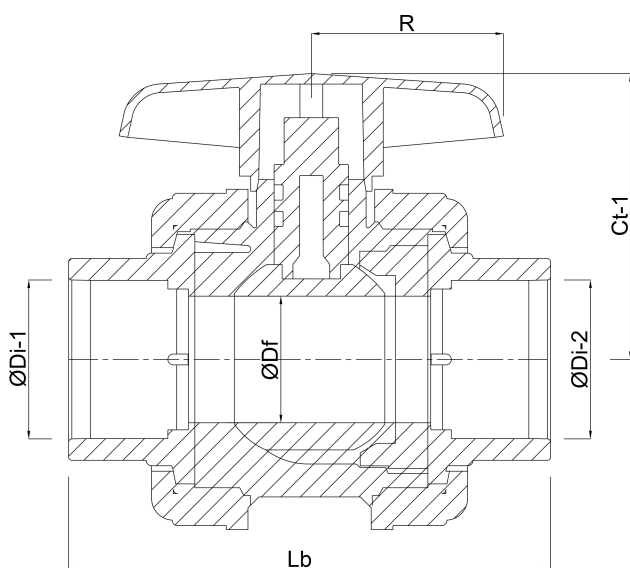

Hus konstruktion 3-delt

Kulmaterial PVC-U

Spindelmaterial PVC-U

Materialhus PVC-U

Packningsmaterial hytrel/EPDM

Anslutning limsockel

Max temperatur 60 °C

Minste mellantemperatur
(kontinuerlig) 0 °C

Tryck 16 bar

Storlek 75 mm

DN

65

DIMENSIONER

Ct-1 122 mm

Lb 214 mm

R 100 mm

ØDf 65 mm

ØDi-1 75 mm

ØDi-2 75 mm

PRODUKTINFORMATION

Med låskula.

Genererad den: 23/05/2026

Bevo Nordic A/S
Pakhusgården 54
5000 Odense C
Danmark
+45 66 19 25 45
info@bevo.dk
<http://www.bevo.com>