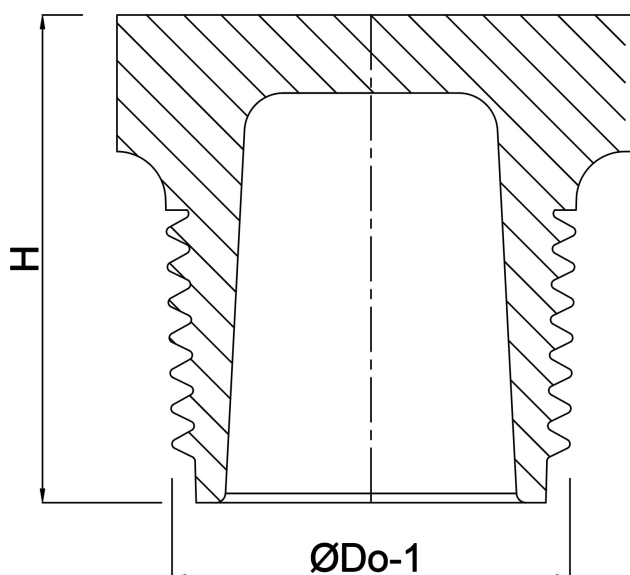

Profec Nr. 290 Plugg rostfritt stål 316 3/8" utvändig gänga 16bar (0080172)

TEKNISKA SPECIFIKATIONER

Material rostfritt stål 316

Anslutning utvändig gänga

Fitting nr. Nr. 290

Tryck 16 bar

Max temp. 100 °C

Storlek 3/8"

DIMENSIONER

H 17.8 mm

ØDo-1 3/8 "

Genererad den: 22/05/2026

Bevo Nordic A/S
Pakhusgården 54
5000 Odense C
Danmark
+45 66 19 25 45
info@bevo.dk
<http://www.bevo.com>