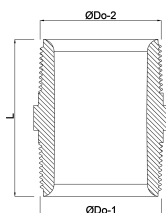

Profec Nr. 280 Nippel mässing 1/4" utvändig gänga 30bar (0710376)

TEKNISKA SPECIFIKATIONER

Material	mässing
Anslutning	utvändig gänga
Fitting nr.	Nr. 280
Storlek	1/4"
Tryck	30 bar
Max temp.	120 °C

DIMENSIONER

L	20 mm
ØDo-1	1/4 "
ØDo-2	1/4 "
F-1	8 mm
F-2	8 mm
K-1	14 mm

Genererad den: 05/10/2025

Bevo Nordic A/S
Pakhusgården 54
5000 Odense C
Danmark
+45 66 19 25 45
info@bevo.dk
<http://www.bevo.com>