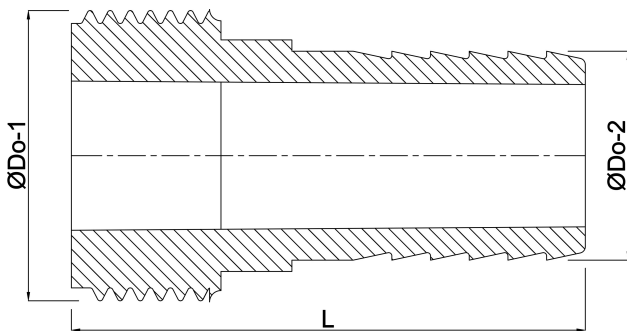

Profec Slangstos mässing 1" x 25 mm utvändig gänga x slangkoppling type packning (0423323)

TEKNISKA SPECIFIKATIONER

Typ	packning
Material	mässing
Anslutning	utvändig gänga x slangkoppling
Max temp.	120 °C
Storlek	1" x 25 mm
Max temperatur	120 °C

DIMENSIONER

Dq-2	24 mm
F-1	8 mm
L	41.4 mm
Lb	41,5 mm
Lq-2	30.2 mm
Nq-2	4
P-1	30 mm
ØDi-1	26.5 mm
ØDi-2	22 mm

ØDo-1

1 "

ØDo-2

25 mm

Genererad den: 23/05/2026

Bevo Nordic A/S
Pakhusgården 54
5000 Odense C
Danmark
+45 66 19 25 45
info@bevo.dk
<http://www.bevo.com>