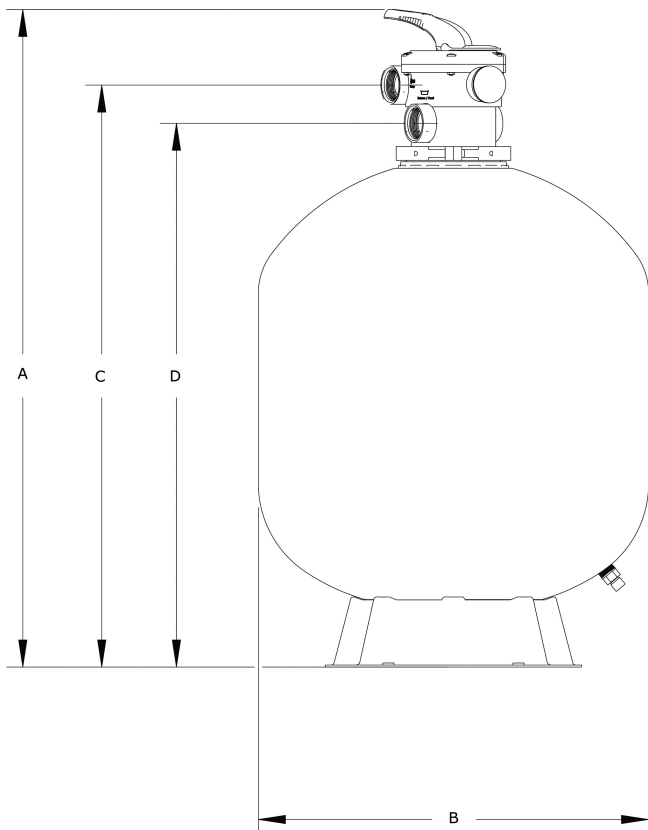

**Sandfilter PP 50 mm / 1 1/2"**  
**invändig gänga 3,75bar beige**  
**type T530 (7043246)**

# TEKNISKA SPECIFIKATIONER

Färg	beige
Material	PP
Anslutning	invändig gänga
Tryck	3,75 bar
Max temp.	43 °C
Typ	T530
Kapacitet	10 m <sup>3</sup> /h
Storlek	50 mm / 1 1/2"
Diameter	530 mm
Vikt	12 kg
Sand	100 kg
Filtyta	0.22 m <sup>2</sup>
Max poolvolym	50 m <sup>3</sup>

# DIMENSIONER

A	926 mm
B	21 inch

B 530 mm

Blanches 21

C 816 mm

D 756 mm

**Genererad den: 11/03/2026**

Bevo Nordic A/S  
Pakhusgården 54  
5000 Odense C  
Danmark  
+45 66 19 25 45  
[info@bevo.dk](mailto:info@bevo.dk)  
<http://www.bevo.com>