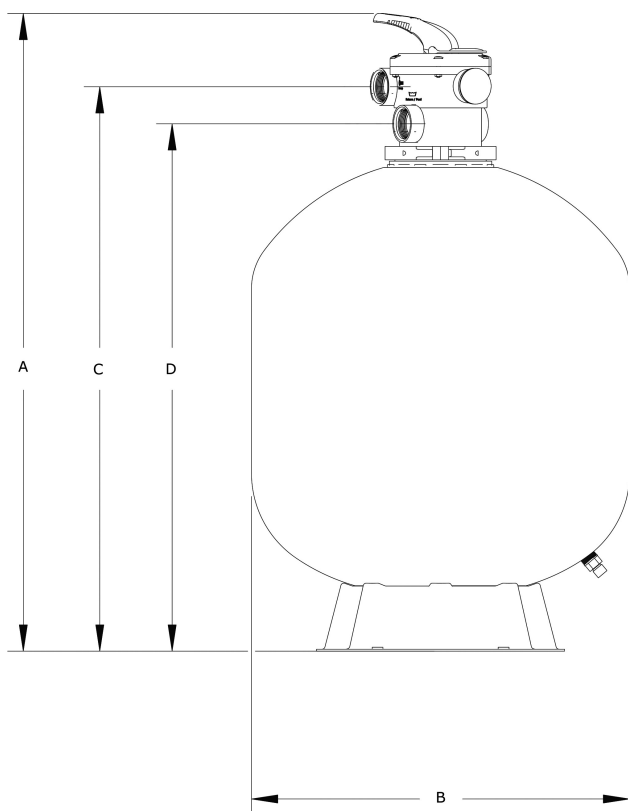

Sandfilter PP 50 mm / 1 1/2"
invändig gänga 3,75bar beige
type T530 (7043246)

TEKNISKA SPECIFIKATIONER

Färg	beige
Material	PP
Anslutning	invändig gänga
Tryck	3,75 bar
Max temp.	43 °C
Typ	T530
Kapacitet	10 m ³ /h
Storlek	50 mm / 1 1/2"
Diameter	530 mm
Vikt	12 kg
Sand	100 kg
Filteryta	0.22 m ²
Max poolvolym	50 m ³

DIMENSIONER

A	926 mm
B	21 inch

B 530 mm

Blanches 21

C 816 mm

D 756 mm

Genererad den: 27/05/2026

Bevo Nordic A/S
Pakhusgården 54
5000 Odense C
Danmark
+45 66 19 25 45
info@bevo.dk
<http://www.bevo.com>