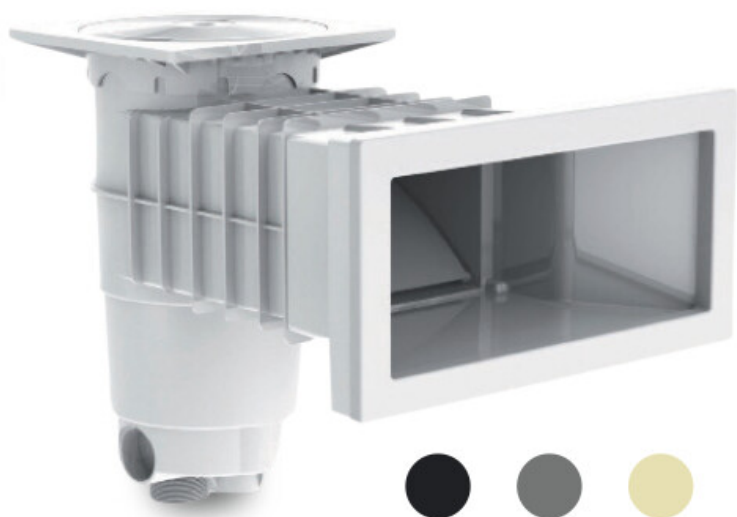

Weltico Skimmer ABS 1 1/2" x 2" invändig gänga vit type A400 Design (7039314)

weltico

TEKNISKA SPECIFIKATIONER

Typ	A400 Design
Material	ABS/rostfritt stål
Lämplig för	liner och betong pooler
Anslutning	invändig gänga
Färg	vit
Storlek	1 1/2" x 2"

DIMENSIONER

A	565 mm
B	459 mm
E	246 mm
F	319 mm
G	370 mm
H	156 mm

PRODUKTINFORMATION

Cirka 7 m³/h (vid en hastighet av 1,5 m/s) om ansluten till 1 1/2"-utloppet med ett Ø50 rör
Cirka 10 m³/h (vid en hastighet av 1,5 m/s) om ansluten till 2"-utloppet med ett Ø63 rör