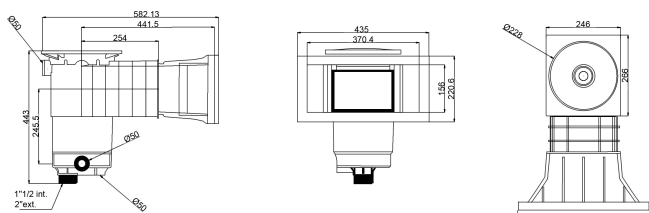

Weltico Skimmer ABS 1 1/2" x 2" invändig gänga vit type A400 Design (7039314)

weltico

TEKNISKA SPECIFIKATIONER

Typ	A400 Design
Material	ABS/rostfritt stål
Lämplig för	liner och betong pooler
Anslutning	invändig gänga
Färg	vit
Storlek	1 1/2" x 2"

DIMENSIONER

A	565 mm
B	459 mm
E	246 mm
F	319 mm
G	370 mm
H	156 mm

PRODUKTINFORMATION

Cirka 7 m³/h (vid en hastighet av 1,5 m/s) om ansluten till 1 1/2"-utloppet med ett Ø50 rör
Cirka 10 m³/h (vid en hastighet av 1,5 m/s) om ansluten till 2"-utloppet med ett Ø63 rör