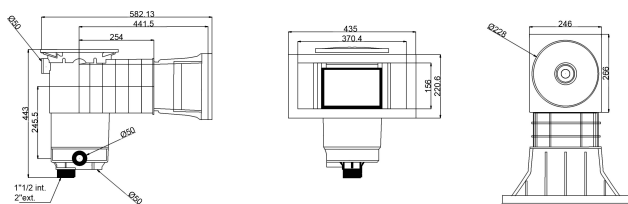

Weltico Skimmer ABS 1 1/2" x 2" invändig gänga vit type A400 Design (7039314)

weltico

TEKNISKA SPECIFIKATIONER

Typ	A400 Design
Material	ABS/rostfritt stål
Lämplig för	liner och betong pooler
Anslutning	invändig gänga
Färg	vit
Storlek	1 1/2" x 2"

DIMENSIONER

A	565 mm
B	459 mm
E	246 mm
F	319 mm
G	370 mm
H	156 mm

PRODUKTINFORMATION

Cirka 7 m³/h (vid en hastighet av 1,5 m/s) om ansluten till 1 1/2"-utloppet med ett Ø50 rör
Cirka 10 m³/h (vid en hastighet av 1,5 m/s) om ansluten till 2"-utloppet med ett Ø63 rör