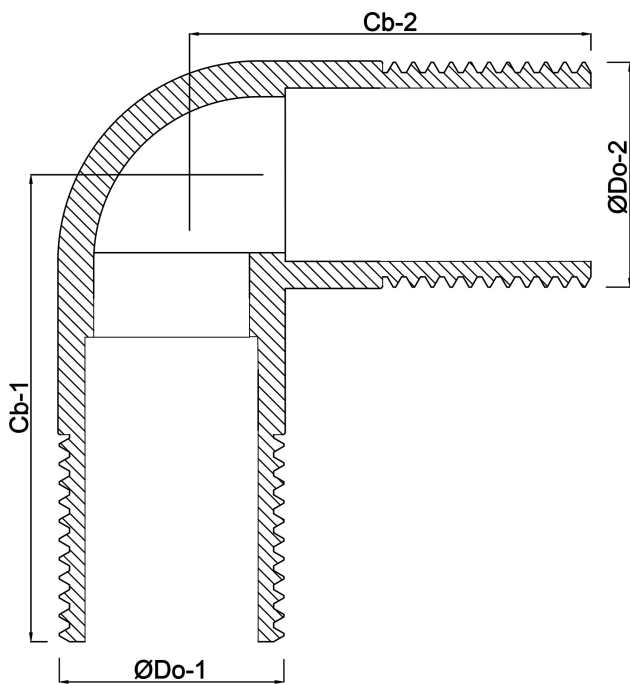

**Profec Nr. 3 Böj 90° rostfritt
stål 316 1/2" utvändig gänga
10bar (0080763)**

TEKNISKA SPECIFIKATIONER

Material rostfritt stål 316

Anslutning utvändig gänga

Fitting nr. Nr. 3

Tryck 10 bar

Storlek 1/2"

DIMENSIONER

Cb-1 80 mm

Cb-2 80 mm

ØDo-1 1/2 "

ØDo-2 1/2 "

β 90 °

Genererad den: 22/05/2026

Bevo Nordic A/S
Pakhusgården 54
5000 Odense C
Danmark
+45 66 19 25 45
info@bevo.dk
<http://www.bevo.com>