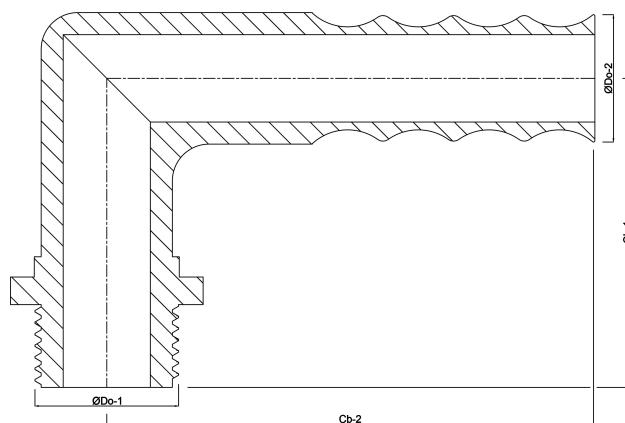

Genererad den: 23/05/2026

Bevo Nordic A/S
Pakhusgården 54
5000 Odense C
Danmark
+45 66 19 25 45
info@bevo.dk
<http://www.bevo.com>