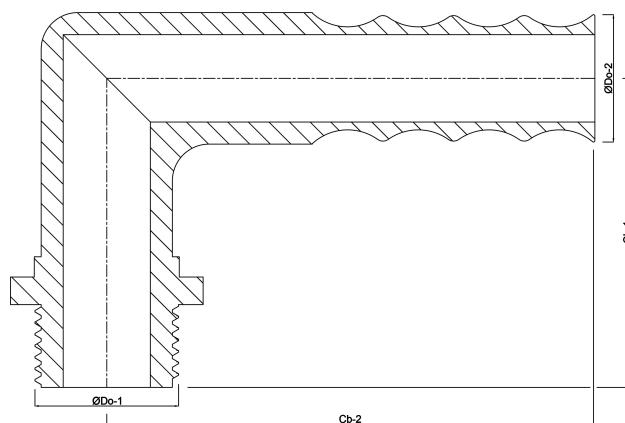

**Böj 90° PP 1/2" x 12 mm  
utvändig gänga x  
slangkoppling 6bar grå  
(0330251)**

# TEKNISKA SPECIFIKATIONER

Färg	grå
Material	PP
Anslutning	utvändig gänga x slangkoppling
Tryck	6 bar
Max temp.	80 °C
Storlek	1/2" x 12 mm

# DIMENSIONER

Cb-1	44 mm
Cb-2	57 mm
ØDo-1	1/2 "
ØDo-2	12 mm
β	90 °

**Genererad den: 23/05/2026**

Bevo Nordic A/S  
Pakhusgården 54  
5000 Odense C  
Danmark  
+45 66 19 25 45  
[info@bevo.dk](mailto:info@bevo.dk)  
<http://www.bevo.com>