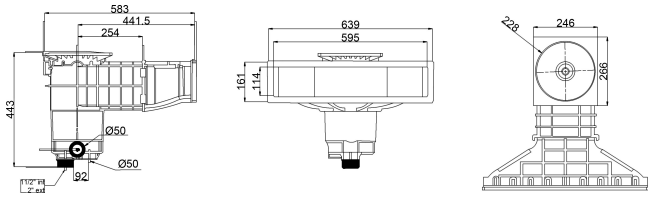

Weltico Skimmer ABS 1 1/2" x 2" invändig gänga grå type A600 Design (7039324)

weltico

TEKNISKA SPECIFIKATIONER

| | |
|-------------|-------------------------|
| Typ | A600 Design |
| Material | ABS/rostfritt stål |
| Lämplig för | liner och betong pooler |
| Anslutning | invändig gänga |
| Färg | grå |
| Storlek | 1 1/2" x 2" |

DIMENSIONER

| | |
|---|--------|
| A | 583 mm |
| B | 443 mm |
| C | 639 mm |
| D | 161 mm |
| E | 266 mm |
| F | 317 mm |
| G | 595 mm |
| H | 114 mm |

PRODUKTINFORMATION

Cirka 7 m³/h (vid en hastighet av 1,5 m/s) om ansluten till 1 1/2"-utloppet med ett Ø50 rör
Cirka 10 m³/h (vid en hastighet av 1,5 m/s) om ansluten till 2"-utloppet med ett Ø63 rör