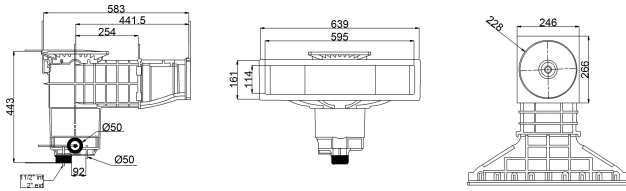

Weltico Skimmer ABS 1 1/2" x 2" invändig gänga grå type A600 Design (7039324)

weltico

TEKNISKA SPECIFIKATIONER

Typ	A600 Design
Material	ABS/rostfritt stål
Lämplig för	liner och betong pooler
Anslutning	invändig gänga
Färg	grå
Storlek	1 1/2" x 2"

DIMENSIONER

A	583 mm
B	443 mm
C	639 mm
D	161 mm
E	266 mm
F	317 mm
G	595 mm
H	114 mm

PRODUKTINFORMATION

Cirka 7 m³/h (vid en hastighet av 1,5 m/s) om ansluten till 1 1/2"-utloppet med ett Ø50 rör
Cirka 10 m³/h (vid en hastighet av 1,5 m/s) om ansluten till 2"-utloppet med ett Ø63 rör