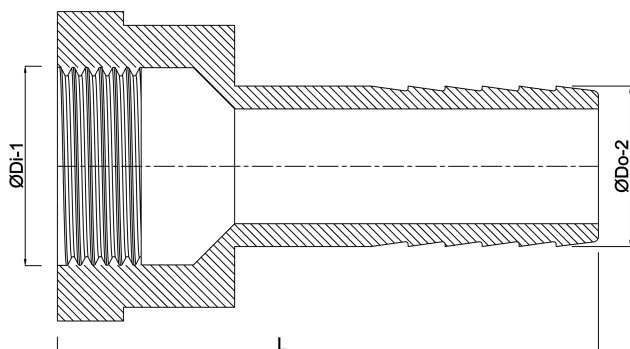

**Profec Slangstos sexkantig
mässing 1 1/4" x 32 mm
invändig gänga x
slangkoppling 30bar (0411932)**

TEKNISKA SPECIFIKATIONER

| | |
|----------------|--------------------------------|
| Material | mässing |
| Anslutning | invändig gänga x slangkoppling |
| Tryck | 30 bar |
| Max temp. | 120 °C |
| Storlek | 1 1/4" x 32 mm |
| Max temperatur | 120 °C |
| Skruvnyckel | 46 |

DIMENSIONER

| | |
|-------|---------|
| Dq-2 | 29.5 mm |
| F-1 | 12 mm |
| L | 48.5 mm |
| Lb | 49 mm |
| Lq-2 | 20 mm |
| Nq-2 | 4 |
| P-1 | 20 mm |
| ØDi-1 | 1 1/4 " |

ØDi-2 29.5 mm

ØDo-2 32 mm

Genererad den: 28/05/2026