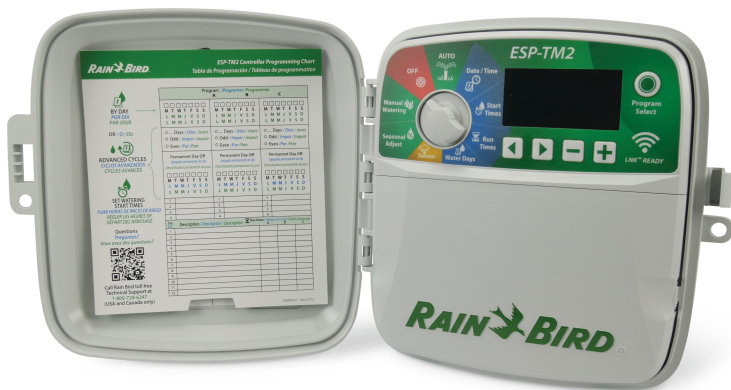

Rain Bird Bevattningsautomat 24VAC vit type ESP-TM2 Wi-Fi- kompatibel 6 stationer (7027382)

RAIN BIRD

TEKNISKA SPECIFIKATIONER

Färg vit

Typ ESP-TM2

Typ Wi-Fi-kompatibel

Höjd 200 mm

IP värde IP24

Volt 24VAC

Antal stationer 6

PRODUKTINFORMATION

Rain Bird bevattningsautomat av typ ESP-TM2 kommer i modeller med 4, 6, 8 och 12 stationer. Kommer med ett nytt tryckregleringssystem som liknar Hunter X-Core. Lämplig för både utomhus- och inomhusinstallationer och är idealiska för små och medelstora trädgårdar. Levereras med väggfäste, skruvar och ankarsköldar. Kompatibel med LNK WI-FI 2-modulen för fjärrkontroll av styrenheten via en app.