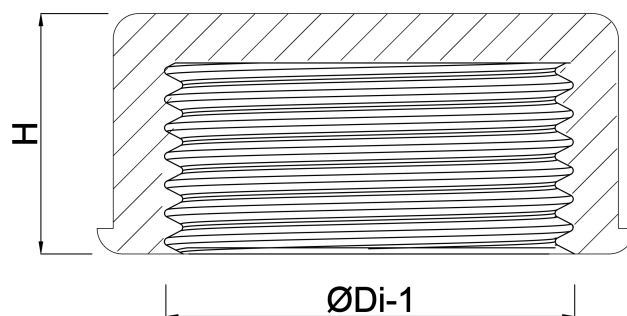

VDL Ändstopp PVC-U 1 1/2" invändig gänga 10bar grå type rund (7018192)

VL Van de Lande

TEKNISKA SPECIFIKATIONER

Färg	grå
Typ	rund
Material	PVC-U
Packningsmaterial	EPDM
Anslutning	invändig gänga
Storlek	1 1/2"
Tryck	10 bar

DIMENSIONER

F-1	23 mm
H	23 mm
ØDi-1	1 1/2 "

Genererad den: 25/05/2026

Bevo Nordic A/S
Pakhusgården 54
5000 Odense C
Danmark
+45 66 19 25 45
info@bevo.dk
<http://www.bevo.com>