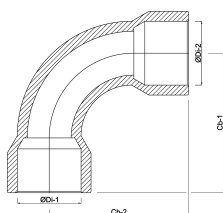

**Profec Lång krök 80°, vått
matarsystem PVC-U 63 mm
limsockel 10bar grå type
extruderad (7015317)**

TEKNISKA SPECIFIKATIONER

Färg grå

Typ extruderad

Material PVC-U

Anslutning limsockel

Tryck 10 bar

Storlek 63 mm

Radie 94.5 mm

DIMENSIONER

Cb-1 150 mm

Cb-2 150 mm

ØDi-1 63 mm

ØDi-2 63 mm

β 80 °

Genererad den: 14/03/2026