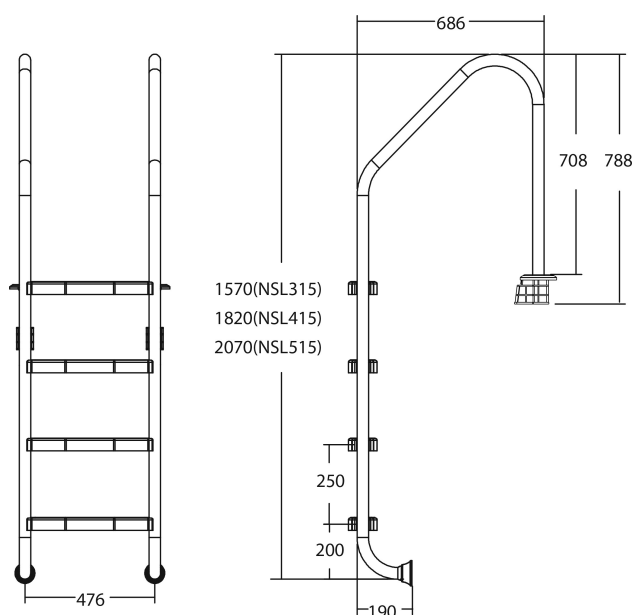

Flotide Pooltrappa rostfritt stål 316 type bred modell 3-stegs (7026929)

FLOTIDE

TEKNISKA SPECIFIKATIONER

Typ	bred modell
Material	rostfritt stål 316
Antal steg	3

PRODUKTINFORMATION

Flotide poolstege (bred modell) fästs 496 mm bakom poolkanten. Alla stegar har halkskydd.