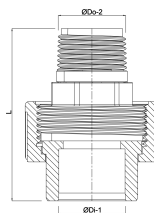

**Profec Unionskoppling PVC-U
110 mm x 4" limsockel x
utvändig gänga 10bar DN100
grå (0100123)**

TEKNISKA SPECIFIKATIONER

Färg	grå
Material	PVC-U
Packningsmaterial	EPDM
Anslutning	limsockel x utvändig gänga
Tryck	10 bar
Storlek	110 mm x 4"
DN	100

DIMENSIONER

Hi-1	61 mm
L	171 mm
Lb	110 mm
ØDi-1	110 mm
ØDo-2	4"

Genererad den: 13/03/2026

Bevo Nordic A/S
Pakhusgården 54
5000 Odense C
Danmark
+45 66 19 25 45
info@bevo.dk
<http://www.bevo.com>